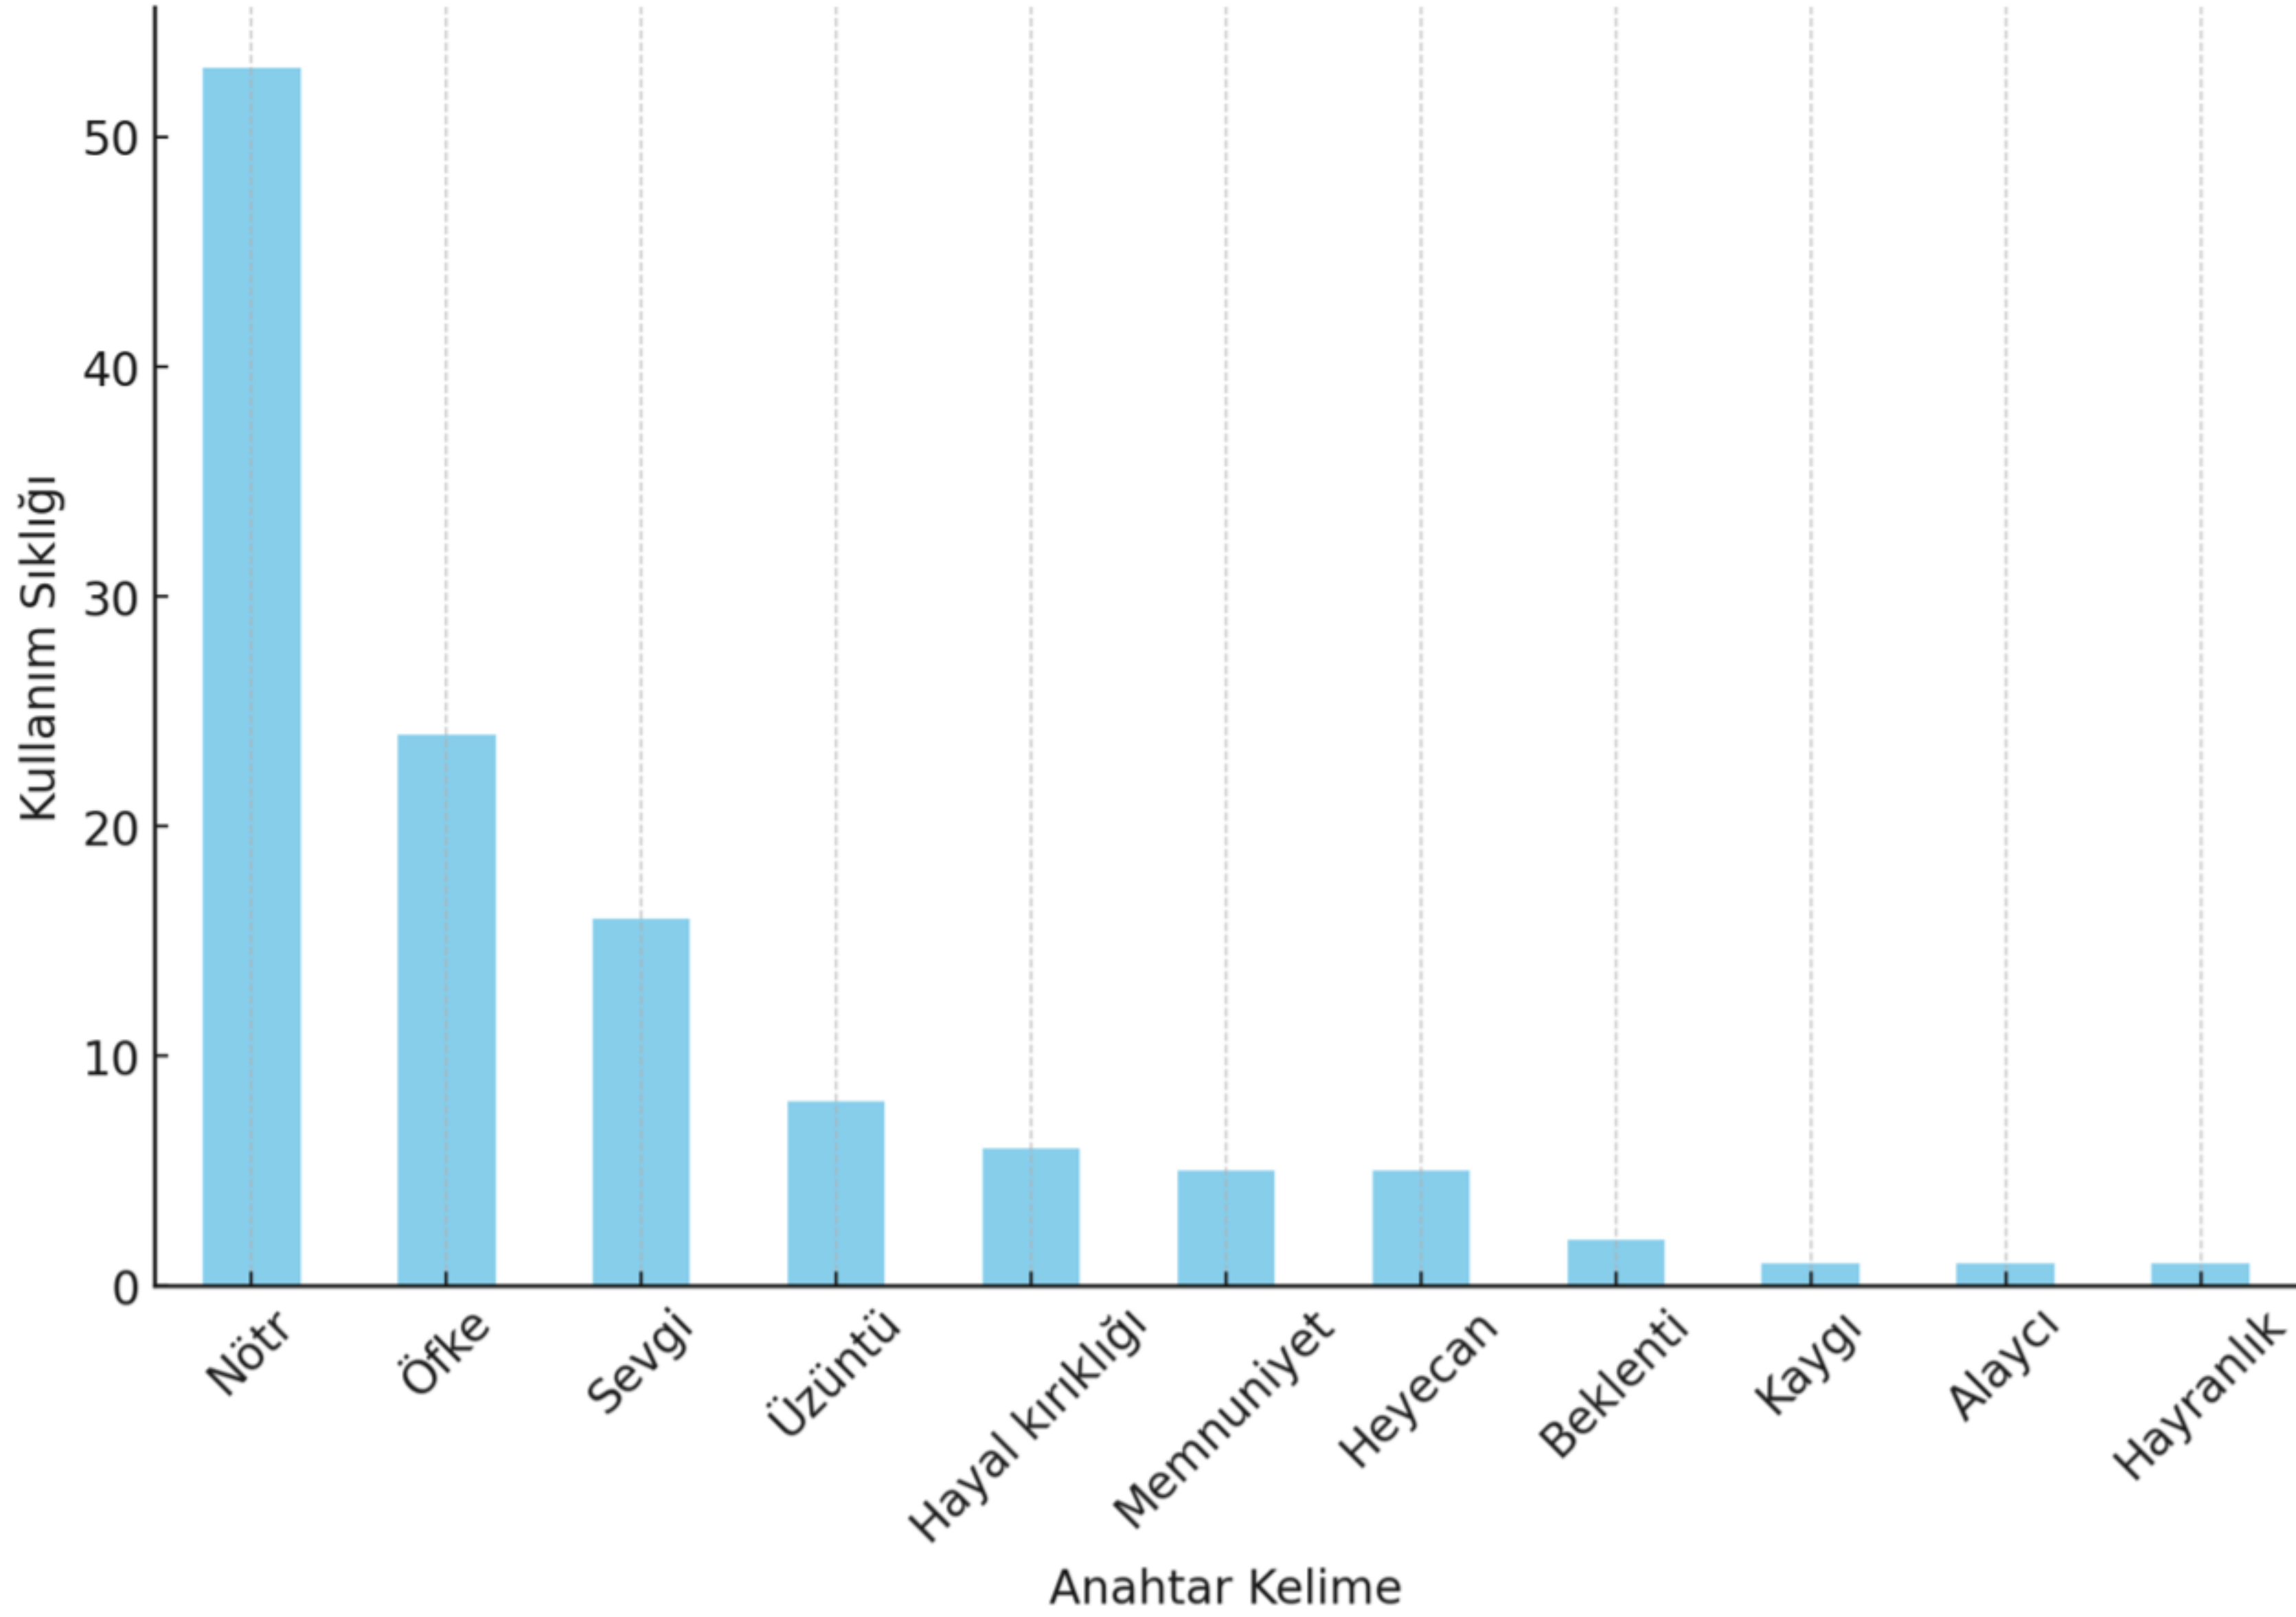

BilalEksiTHY ile İlgili Tweetlerin Duygu (Ton) Dağılımı