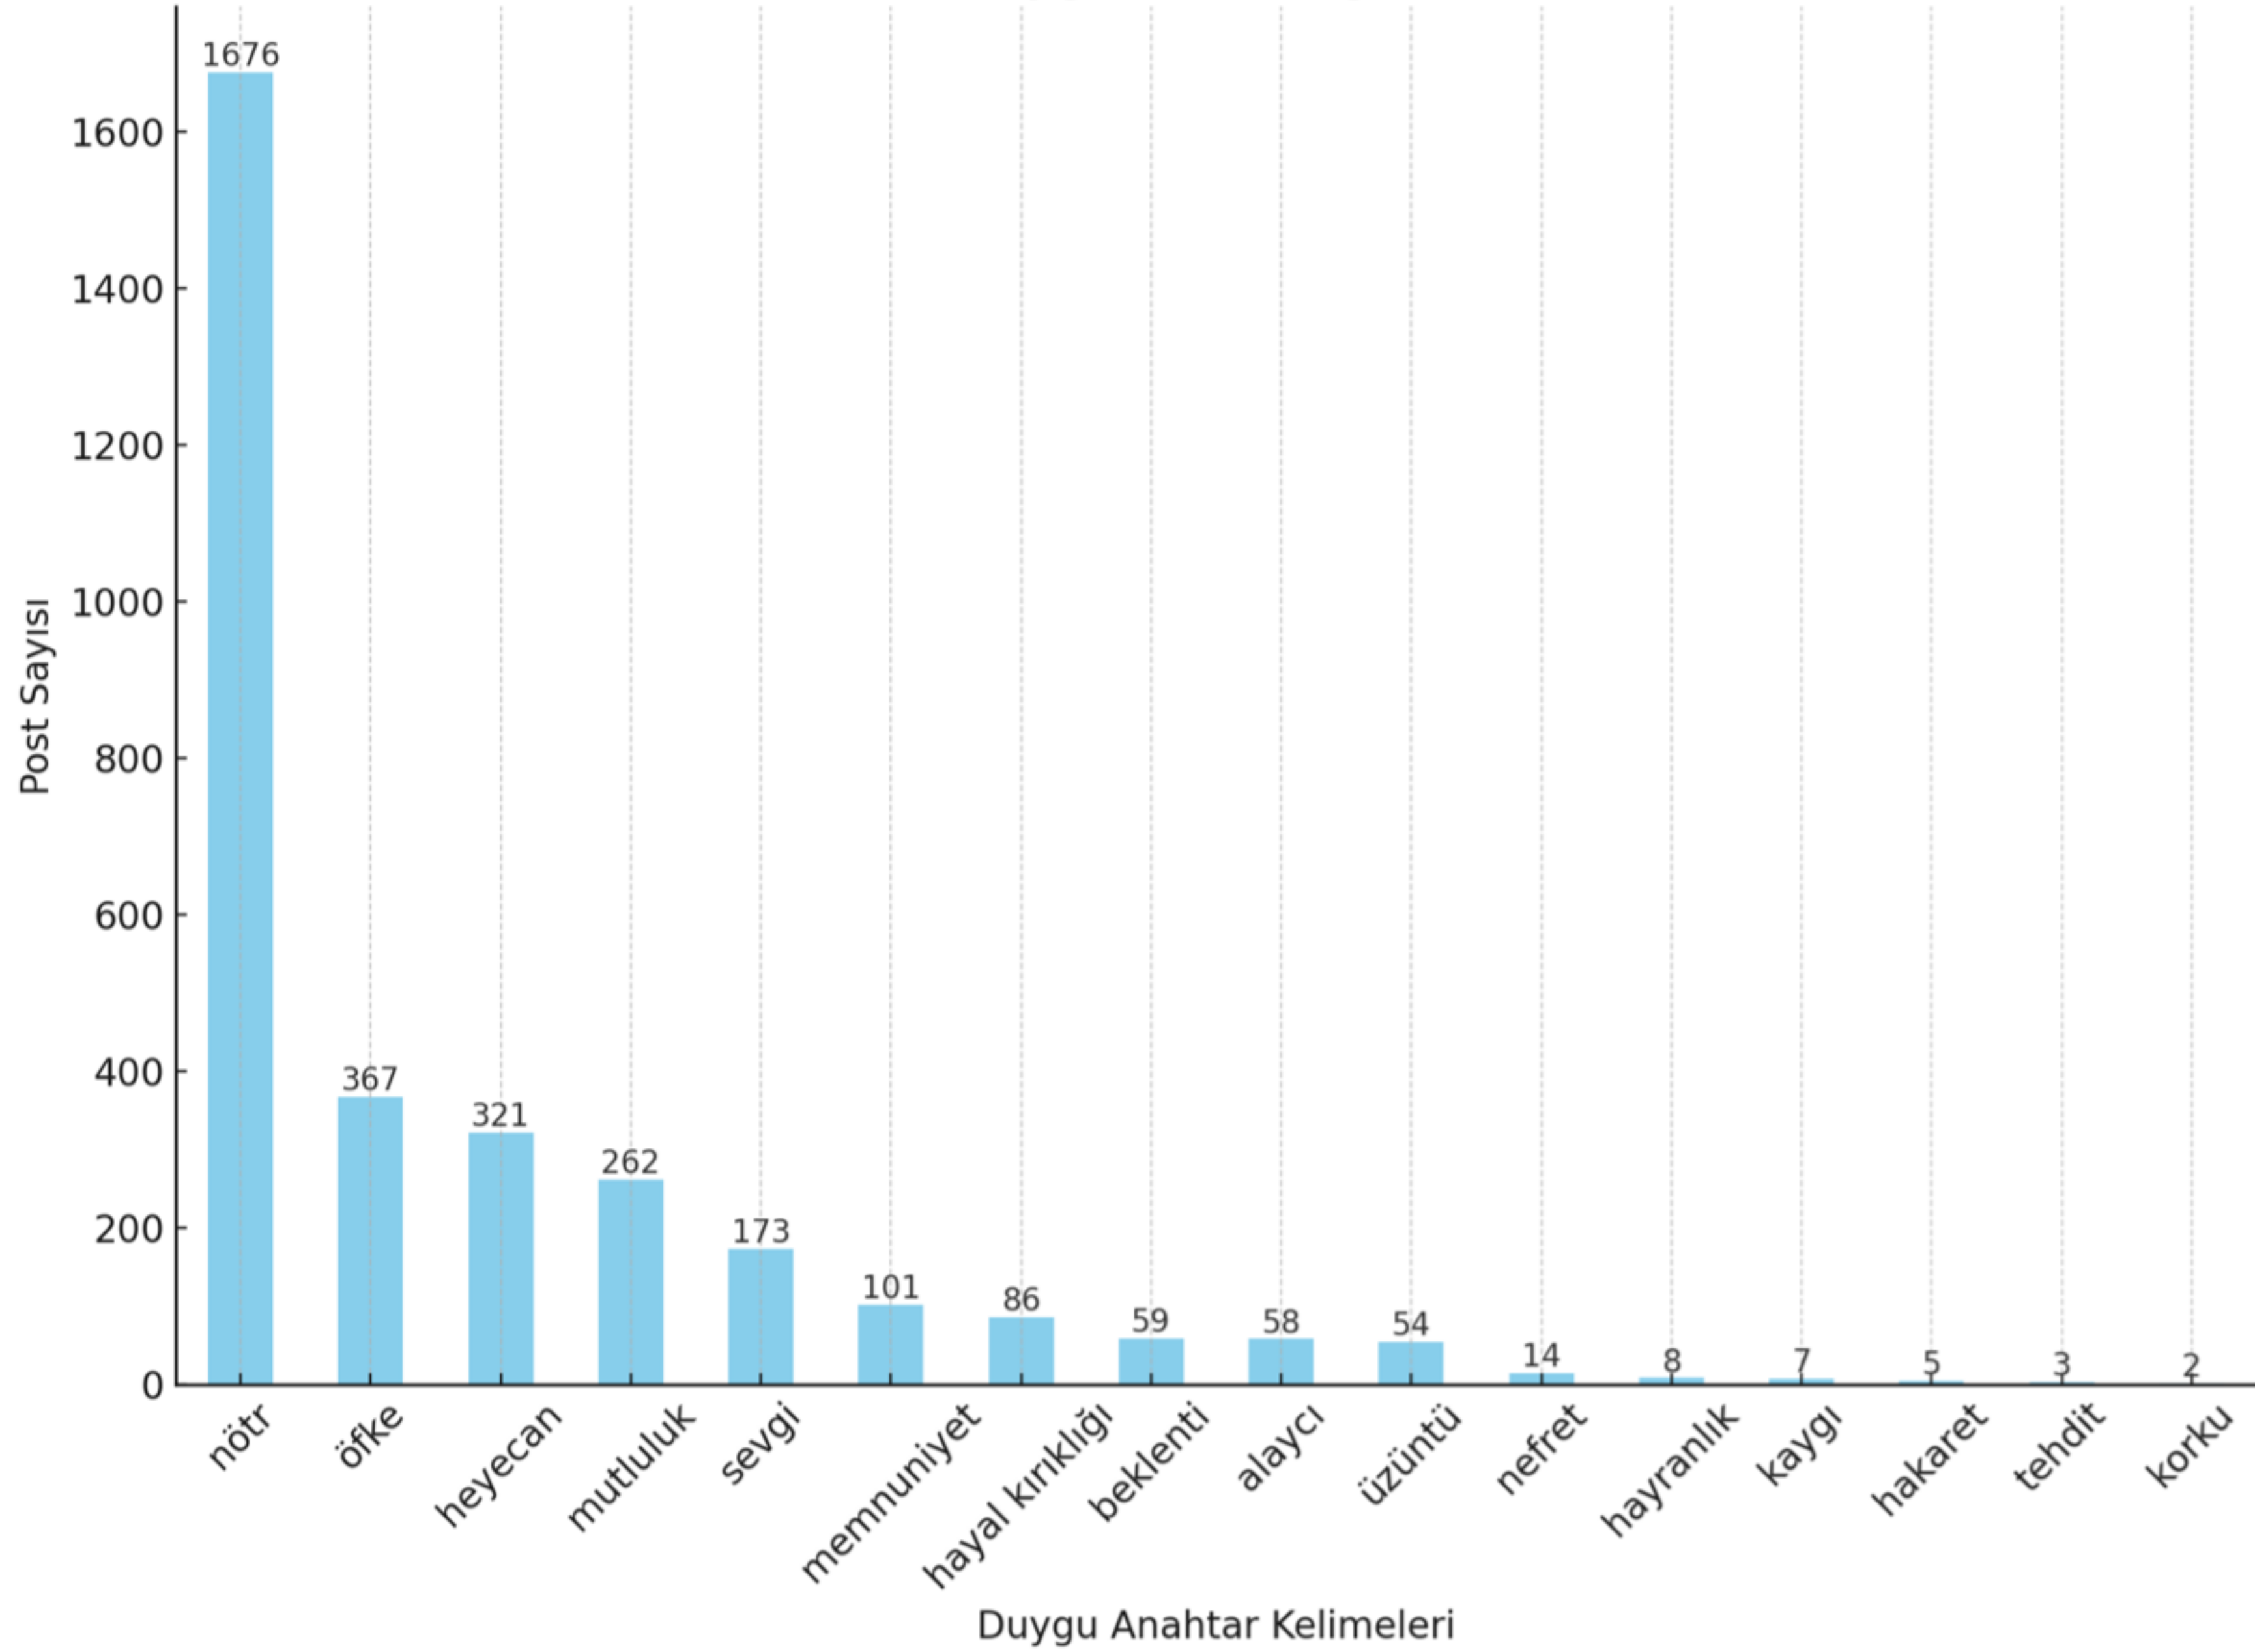

Duygu (ton) Dağılımı