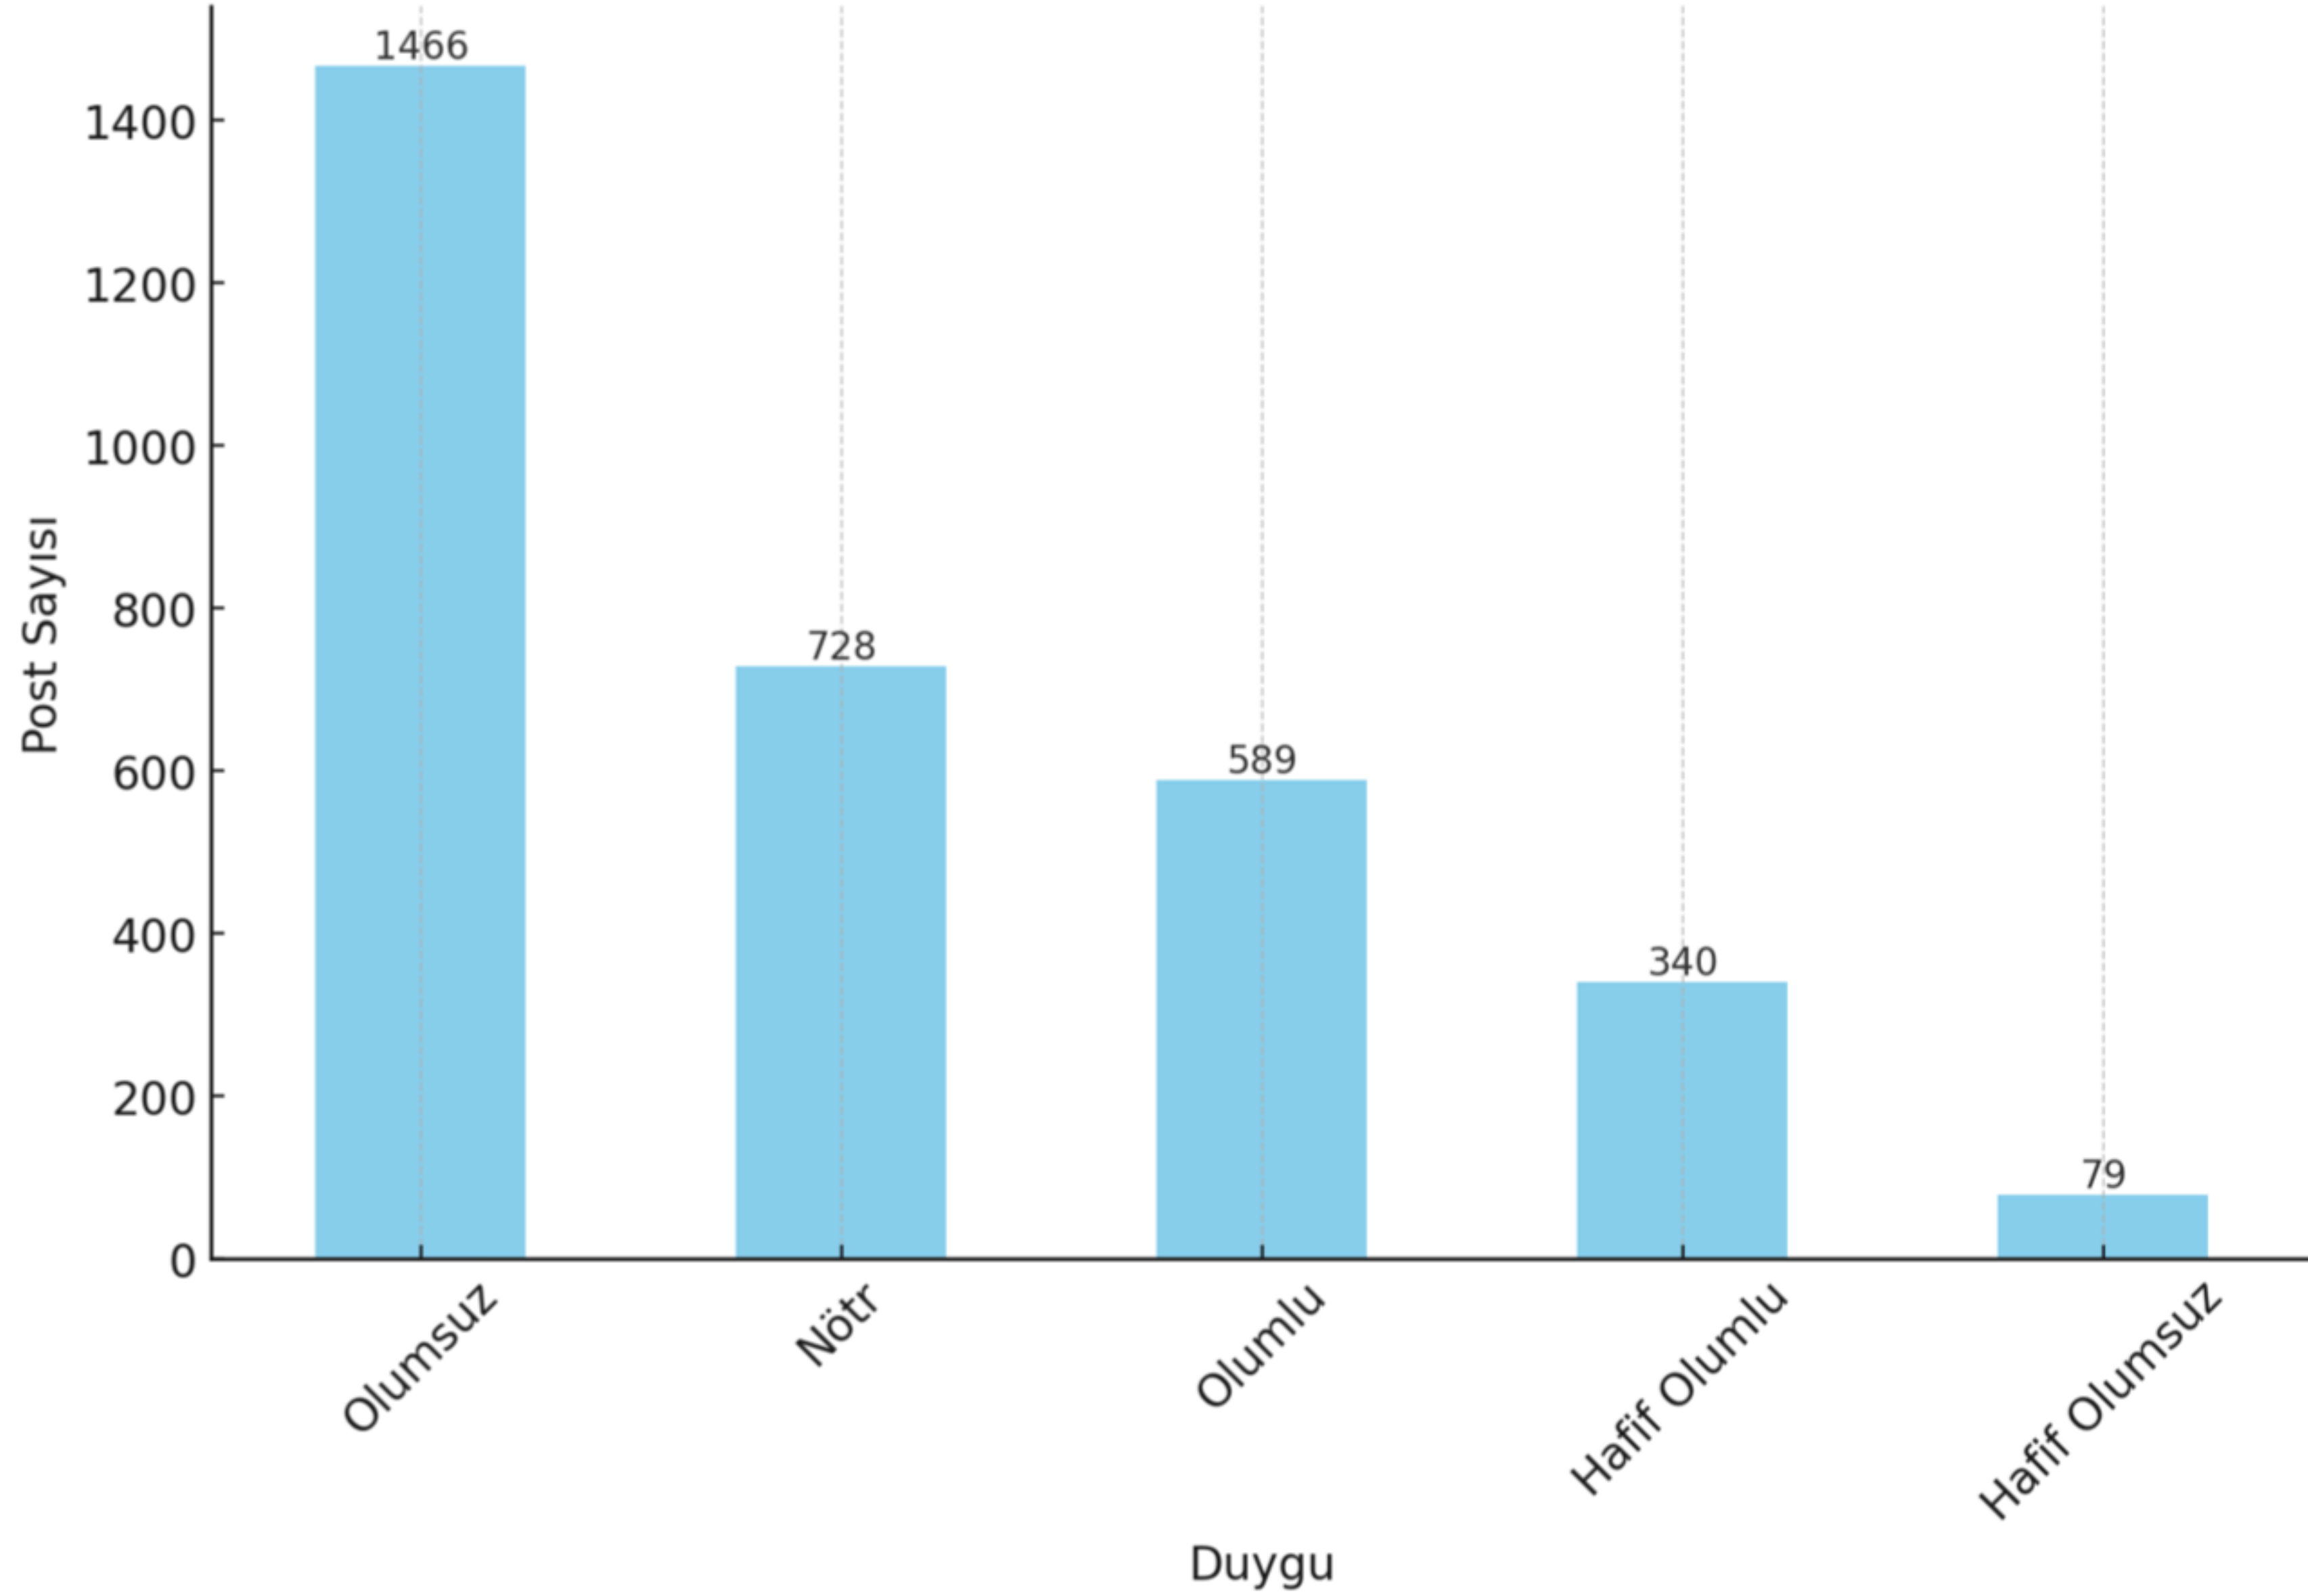

Zamana Göre Duygu Dağılımı

Duygu Dağılımı