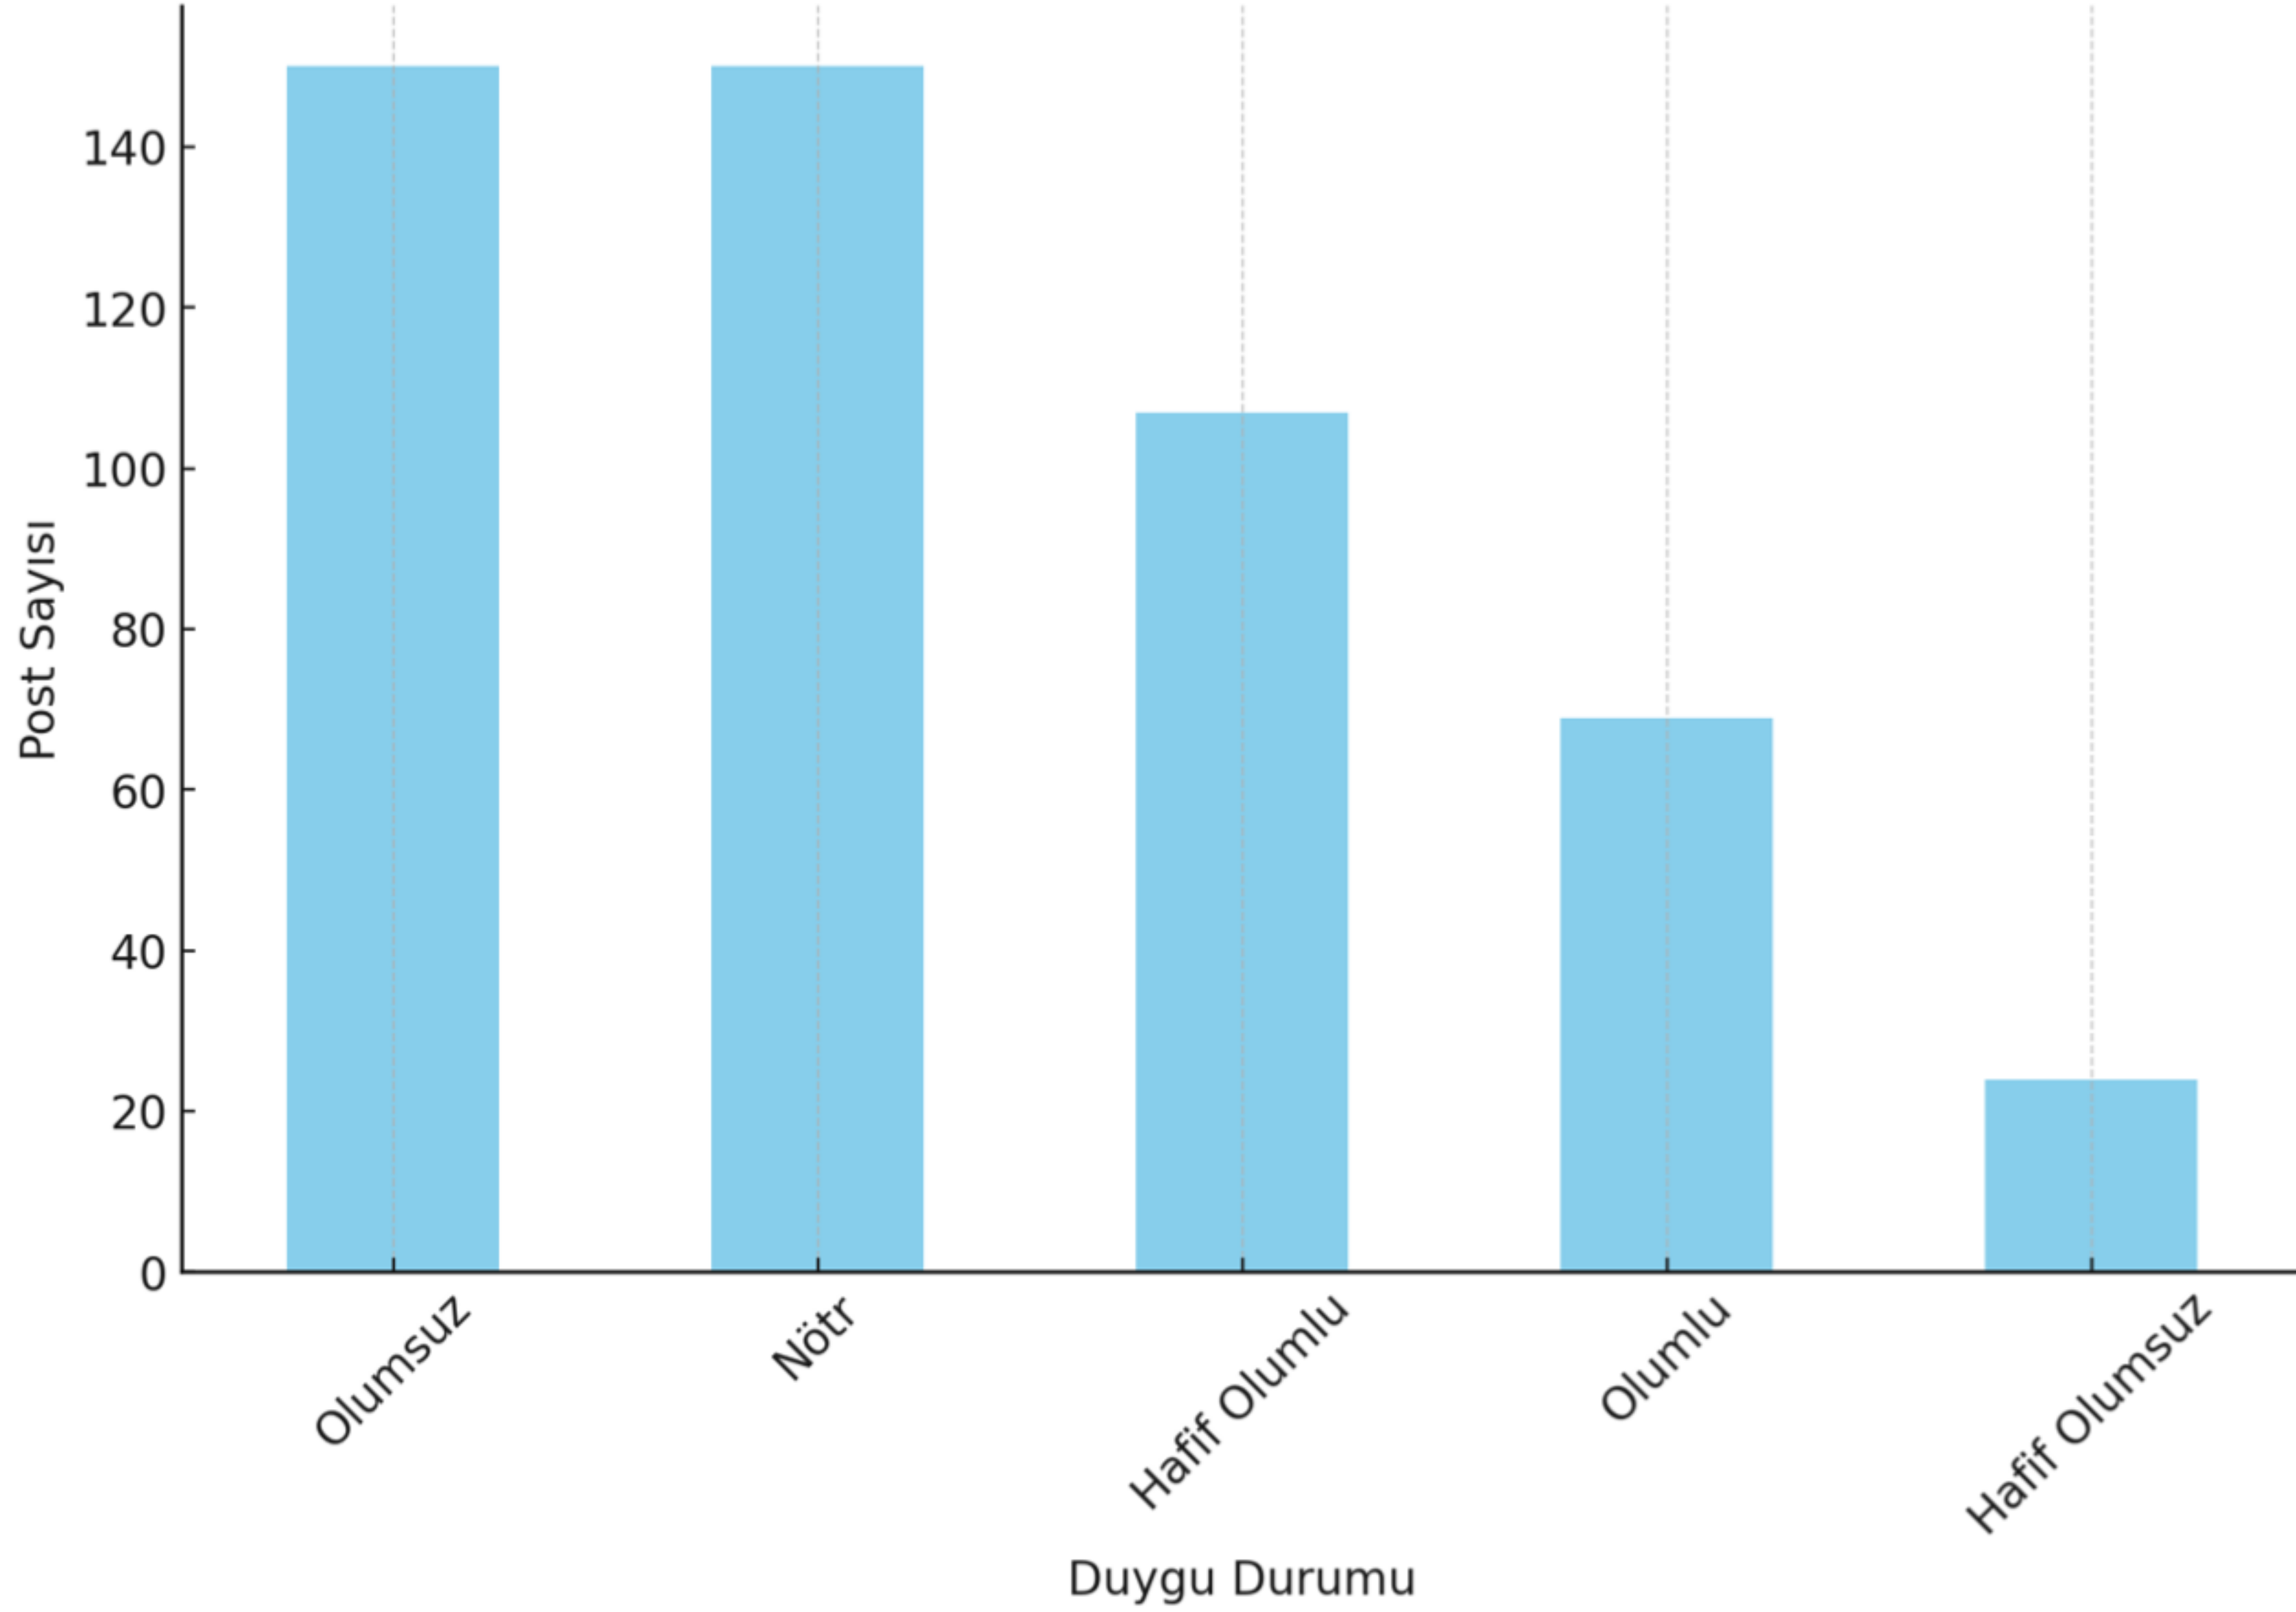

TOP HASHTAGS ?

HASHTAG	POSTS
#AUTHENTICMILECONCERT	131
#TRAVEL	87
#PAKVSIND	86
#ABLEG	68
#THY	66
#RIGA	49
#PROPHETELVISMBONYE	49
#LORD	41
#THANKFUL	39
#SHAKESPEARESUNDAY	39

TOP LANGUAGES ?

LANGUAGE	POSTS
EN	9227
TR	691
HI	480
IN	376
TL	184
UND	116
JA	88
ET	76
QME	57
KO	56

Etkileşim Sayısı En Yüksek 500 Post İçin Duygu Dağılımı