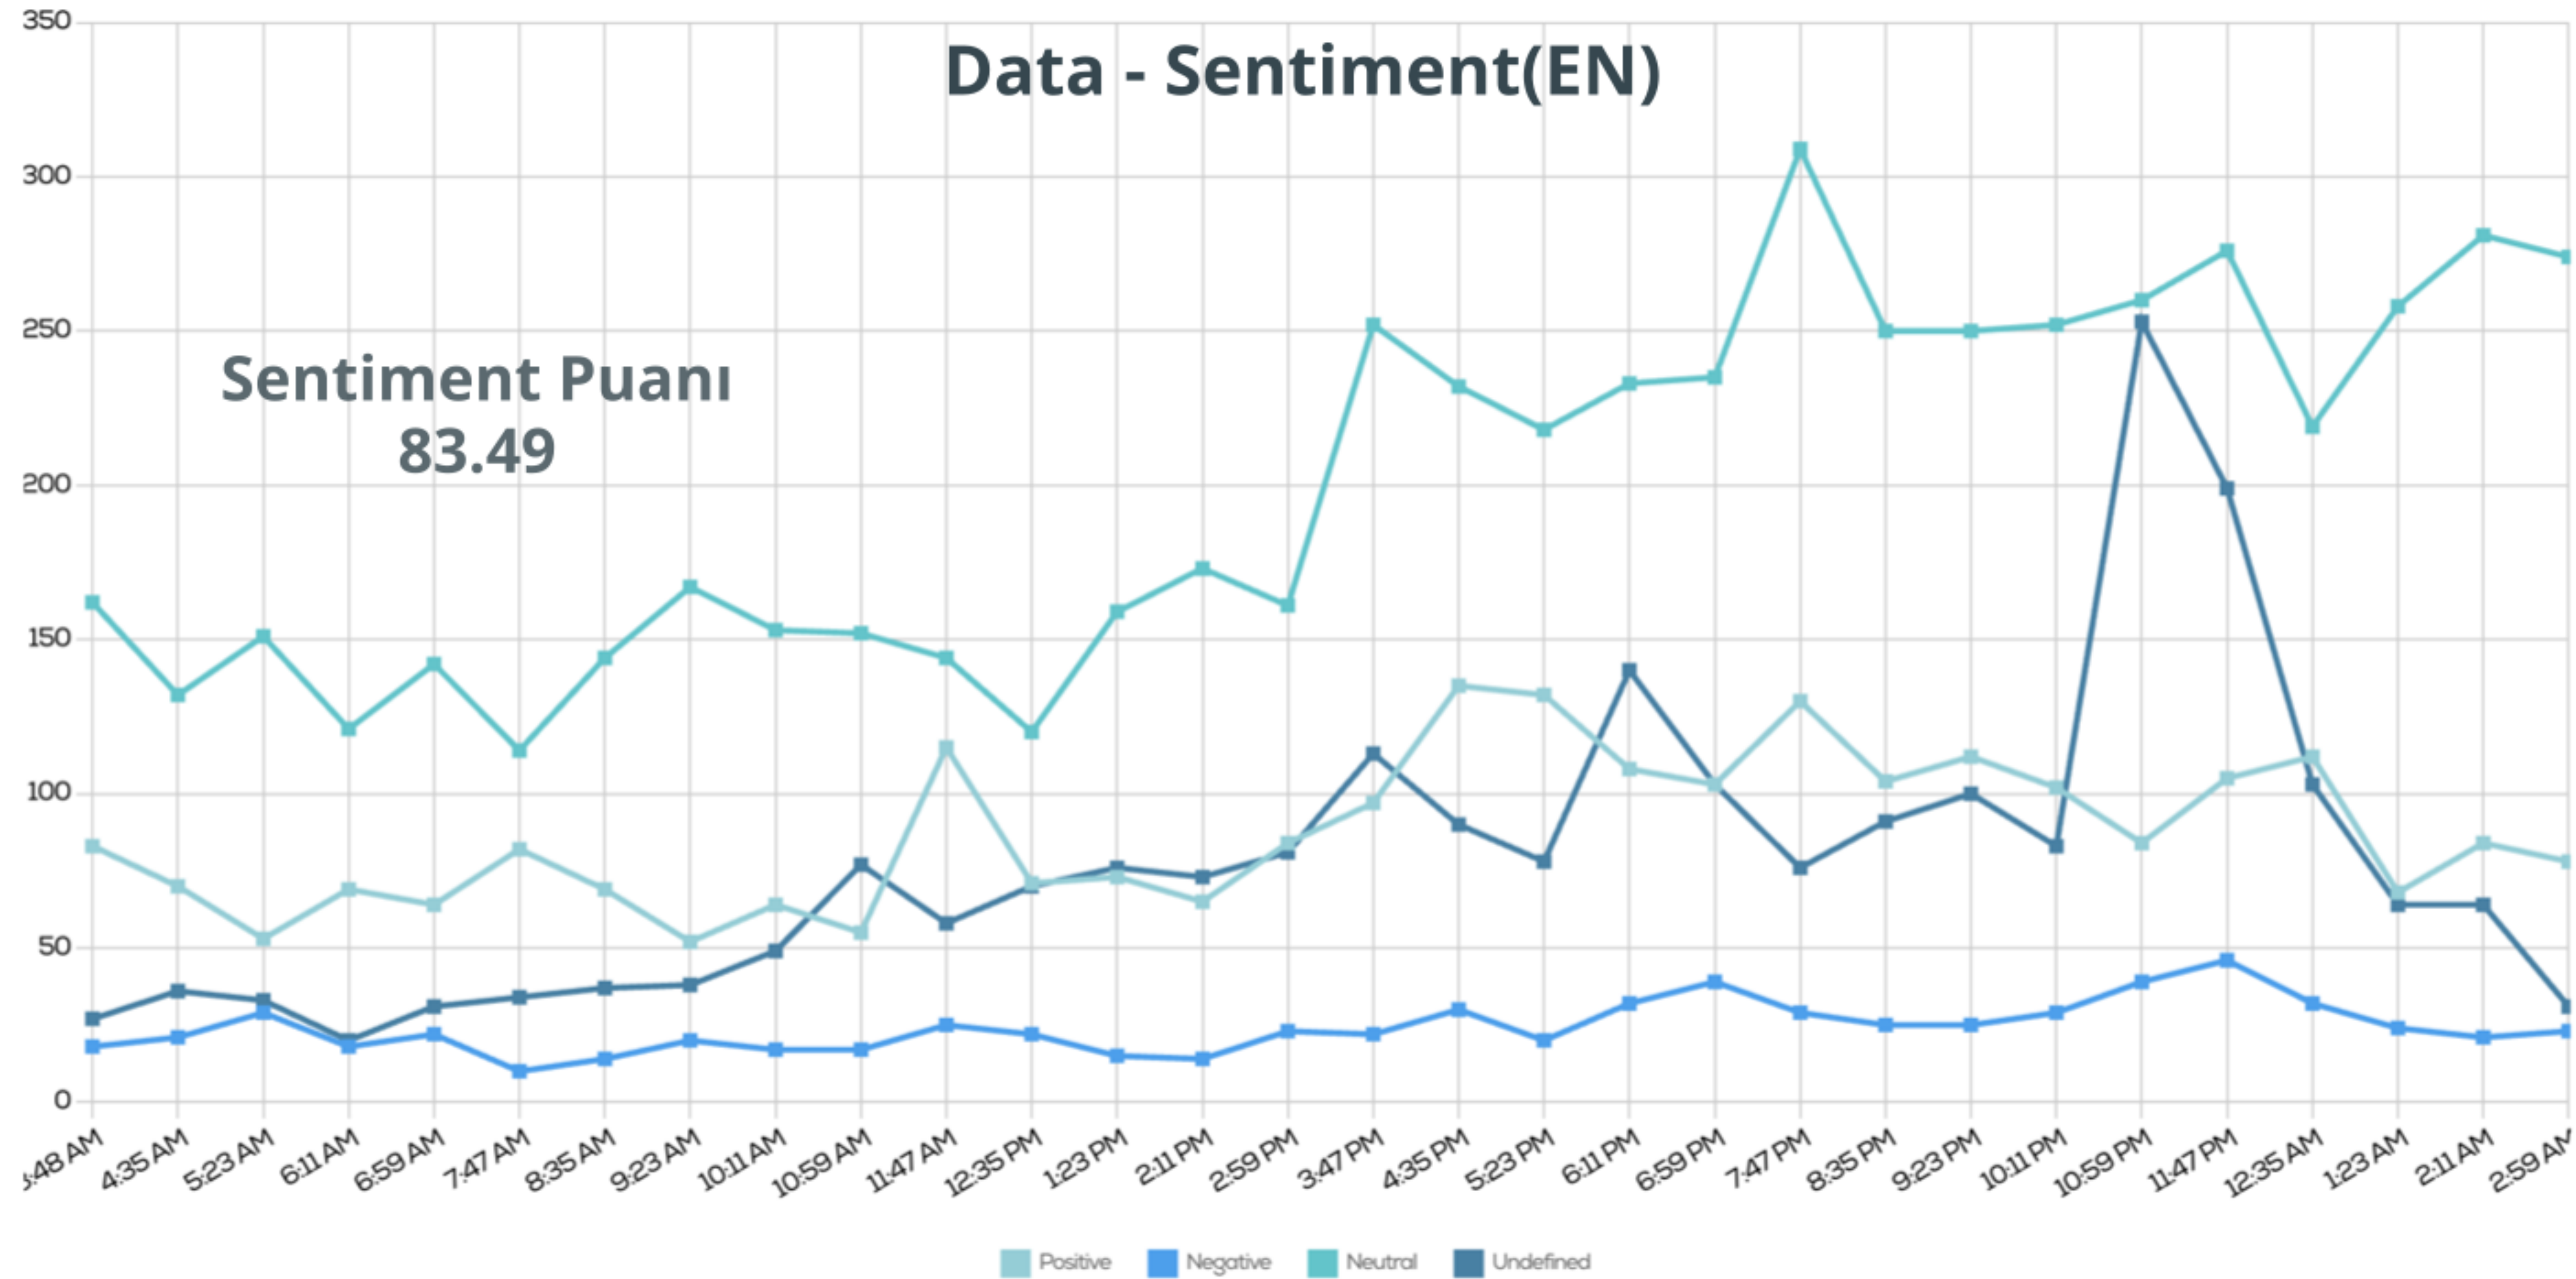

TOTAL	IMPRESSIONS	CONTRIBUTORS	ECONOMICVALUE	LINKSANDIMAGES	RETWEETS
POSITIVE	2,623	453,994	2,328	22,952.54	411	1,379
NEGATIVE	721	68,732	627	2,724.86	170	140
NEUTRAL	5,994	3,263,642	5,264	29,549.43	828	3,154
UNDEFINED	2,328	435,511	1,858	26,956.83	350	563