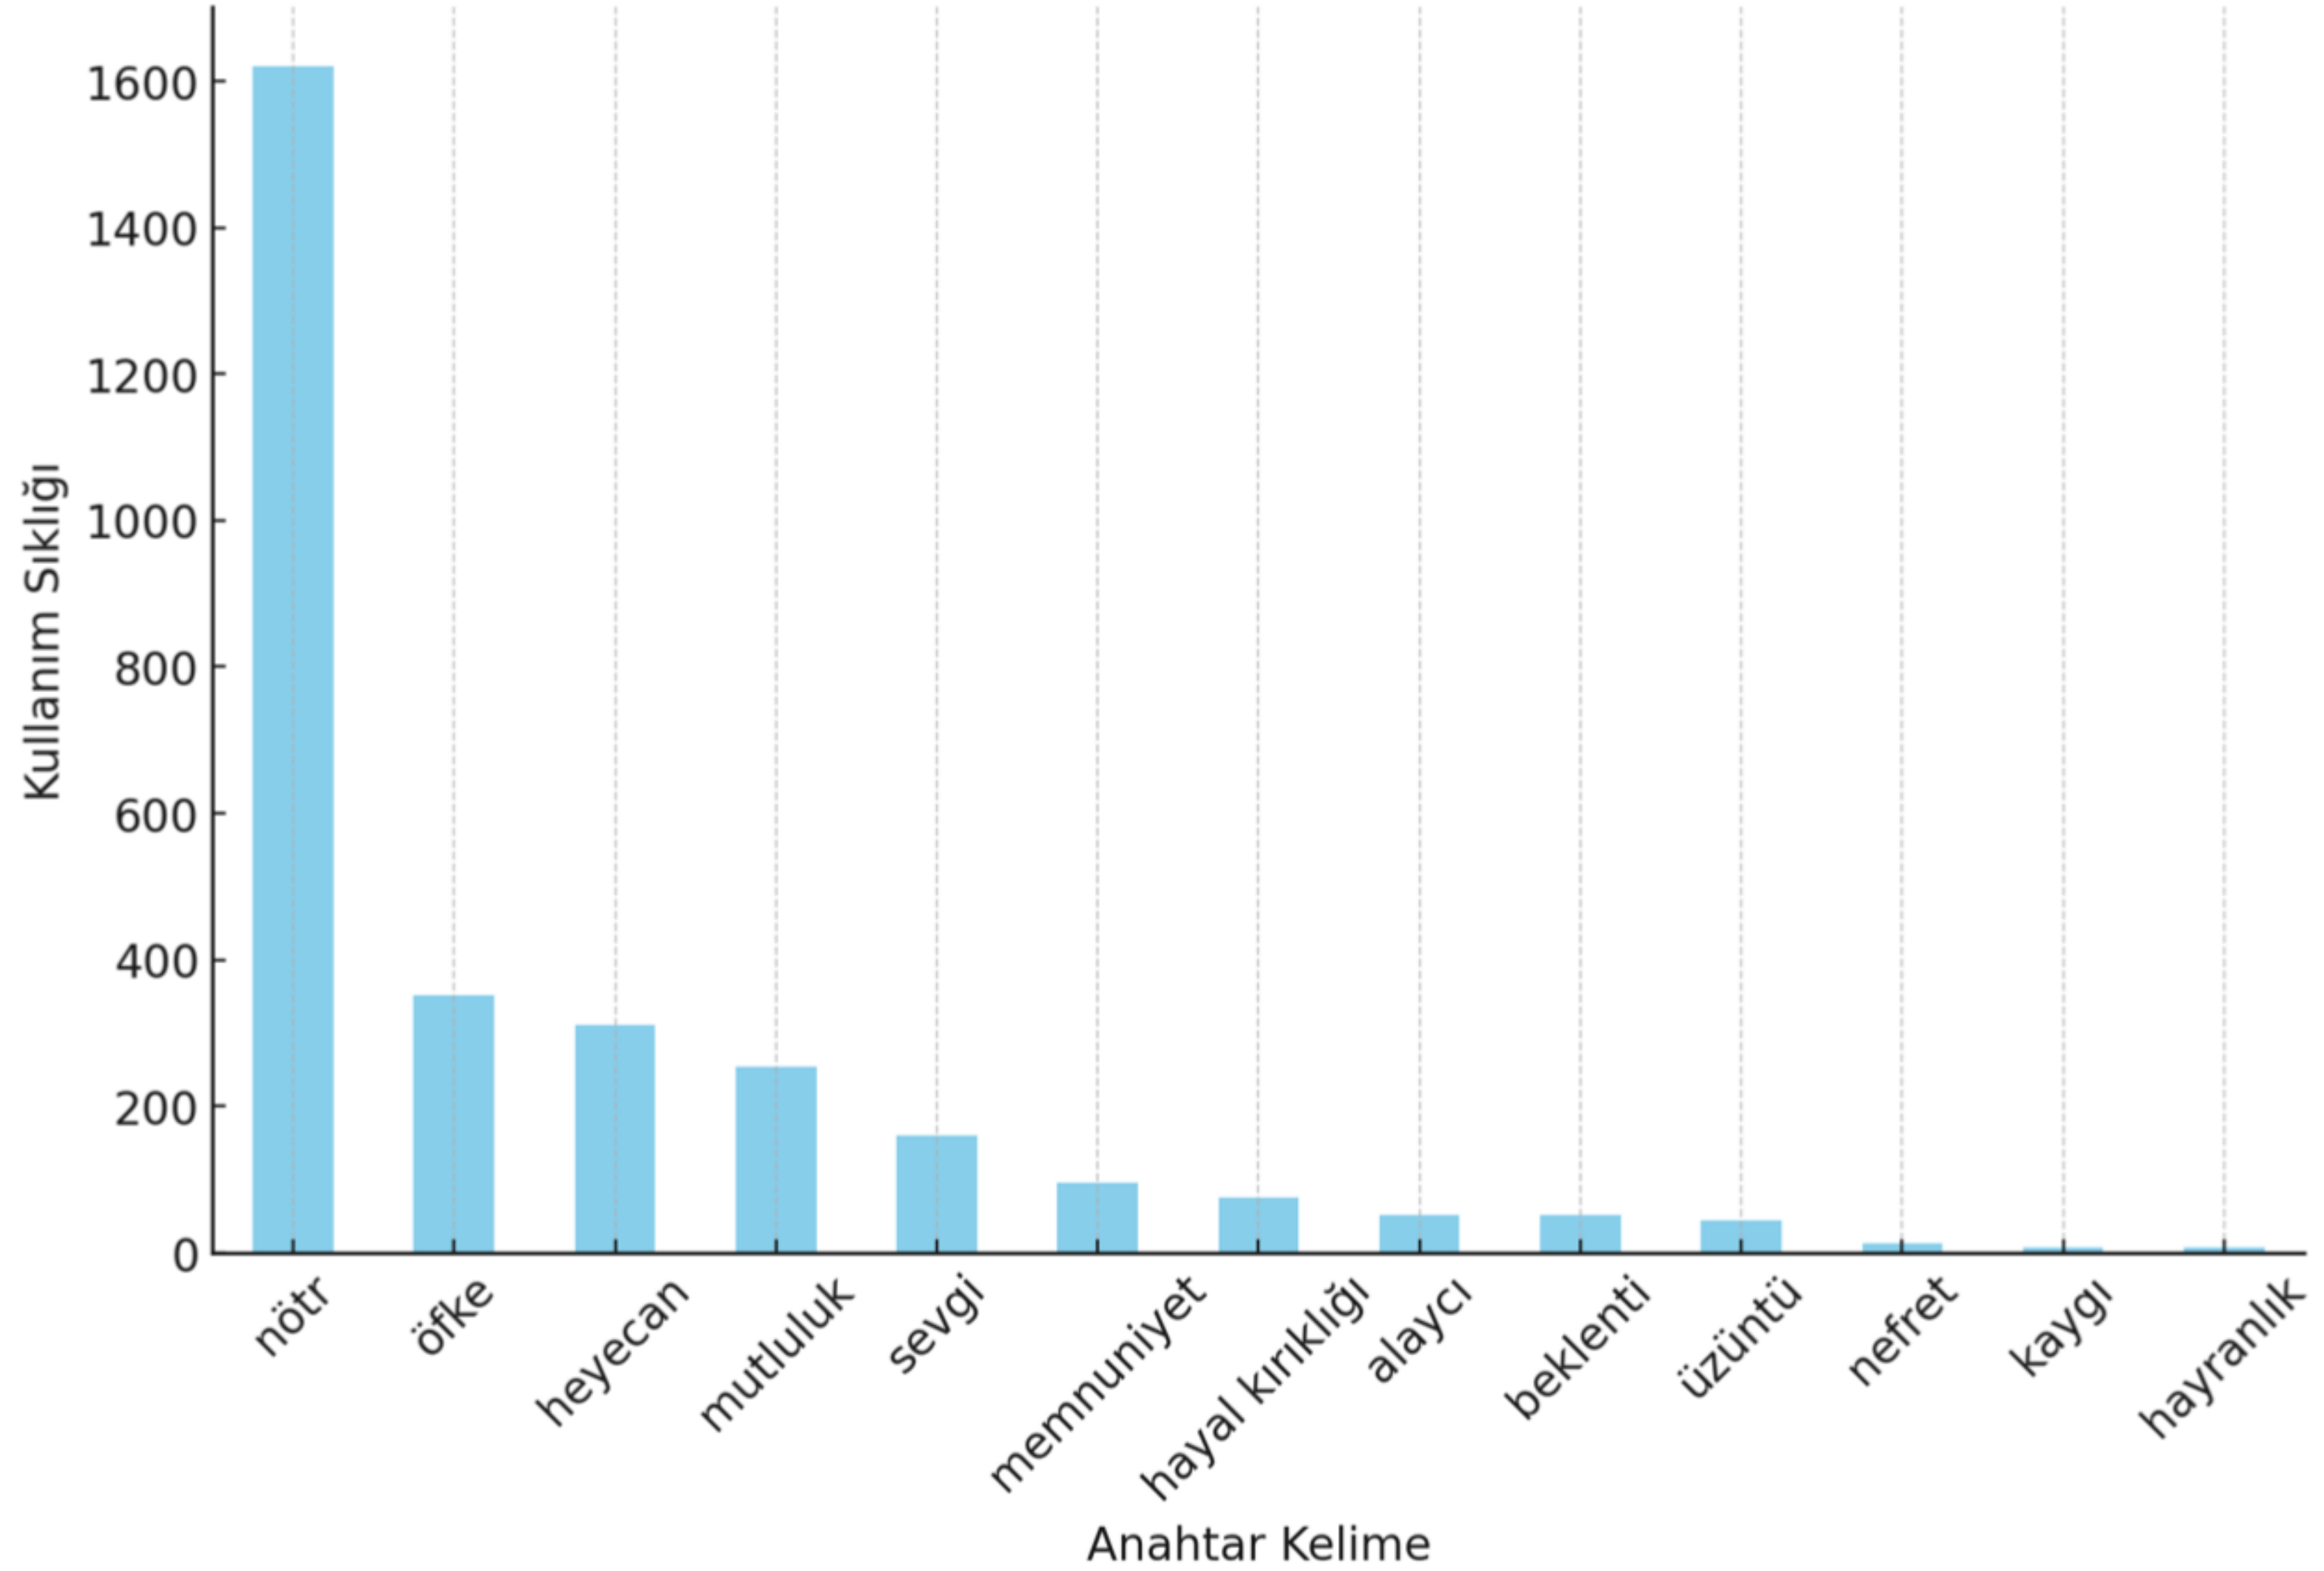

THY ile İlgili Tweetlerin Duygu (Ton) Dağılımı