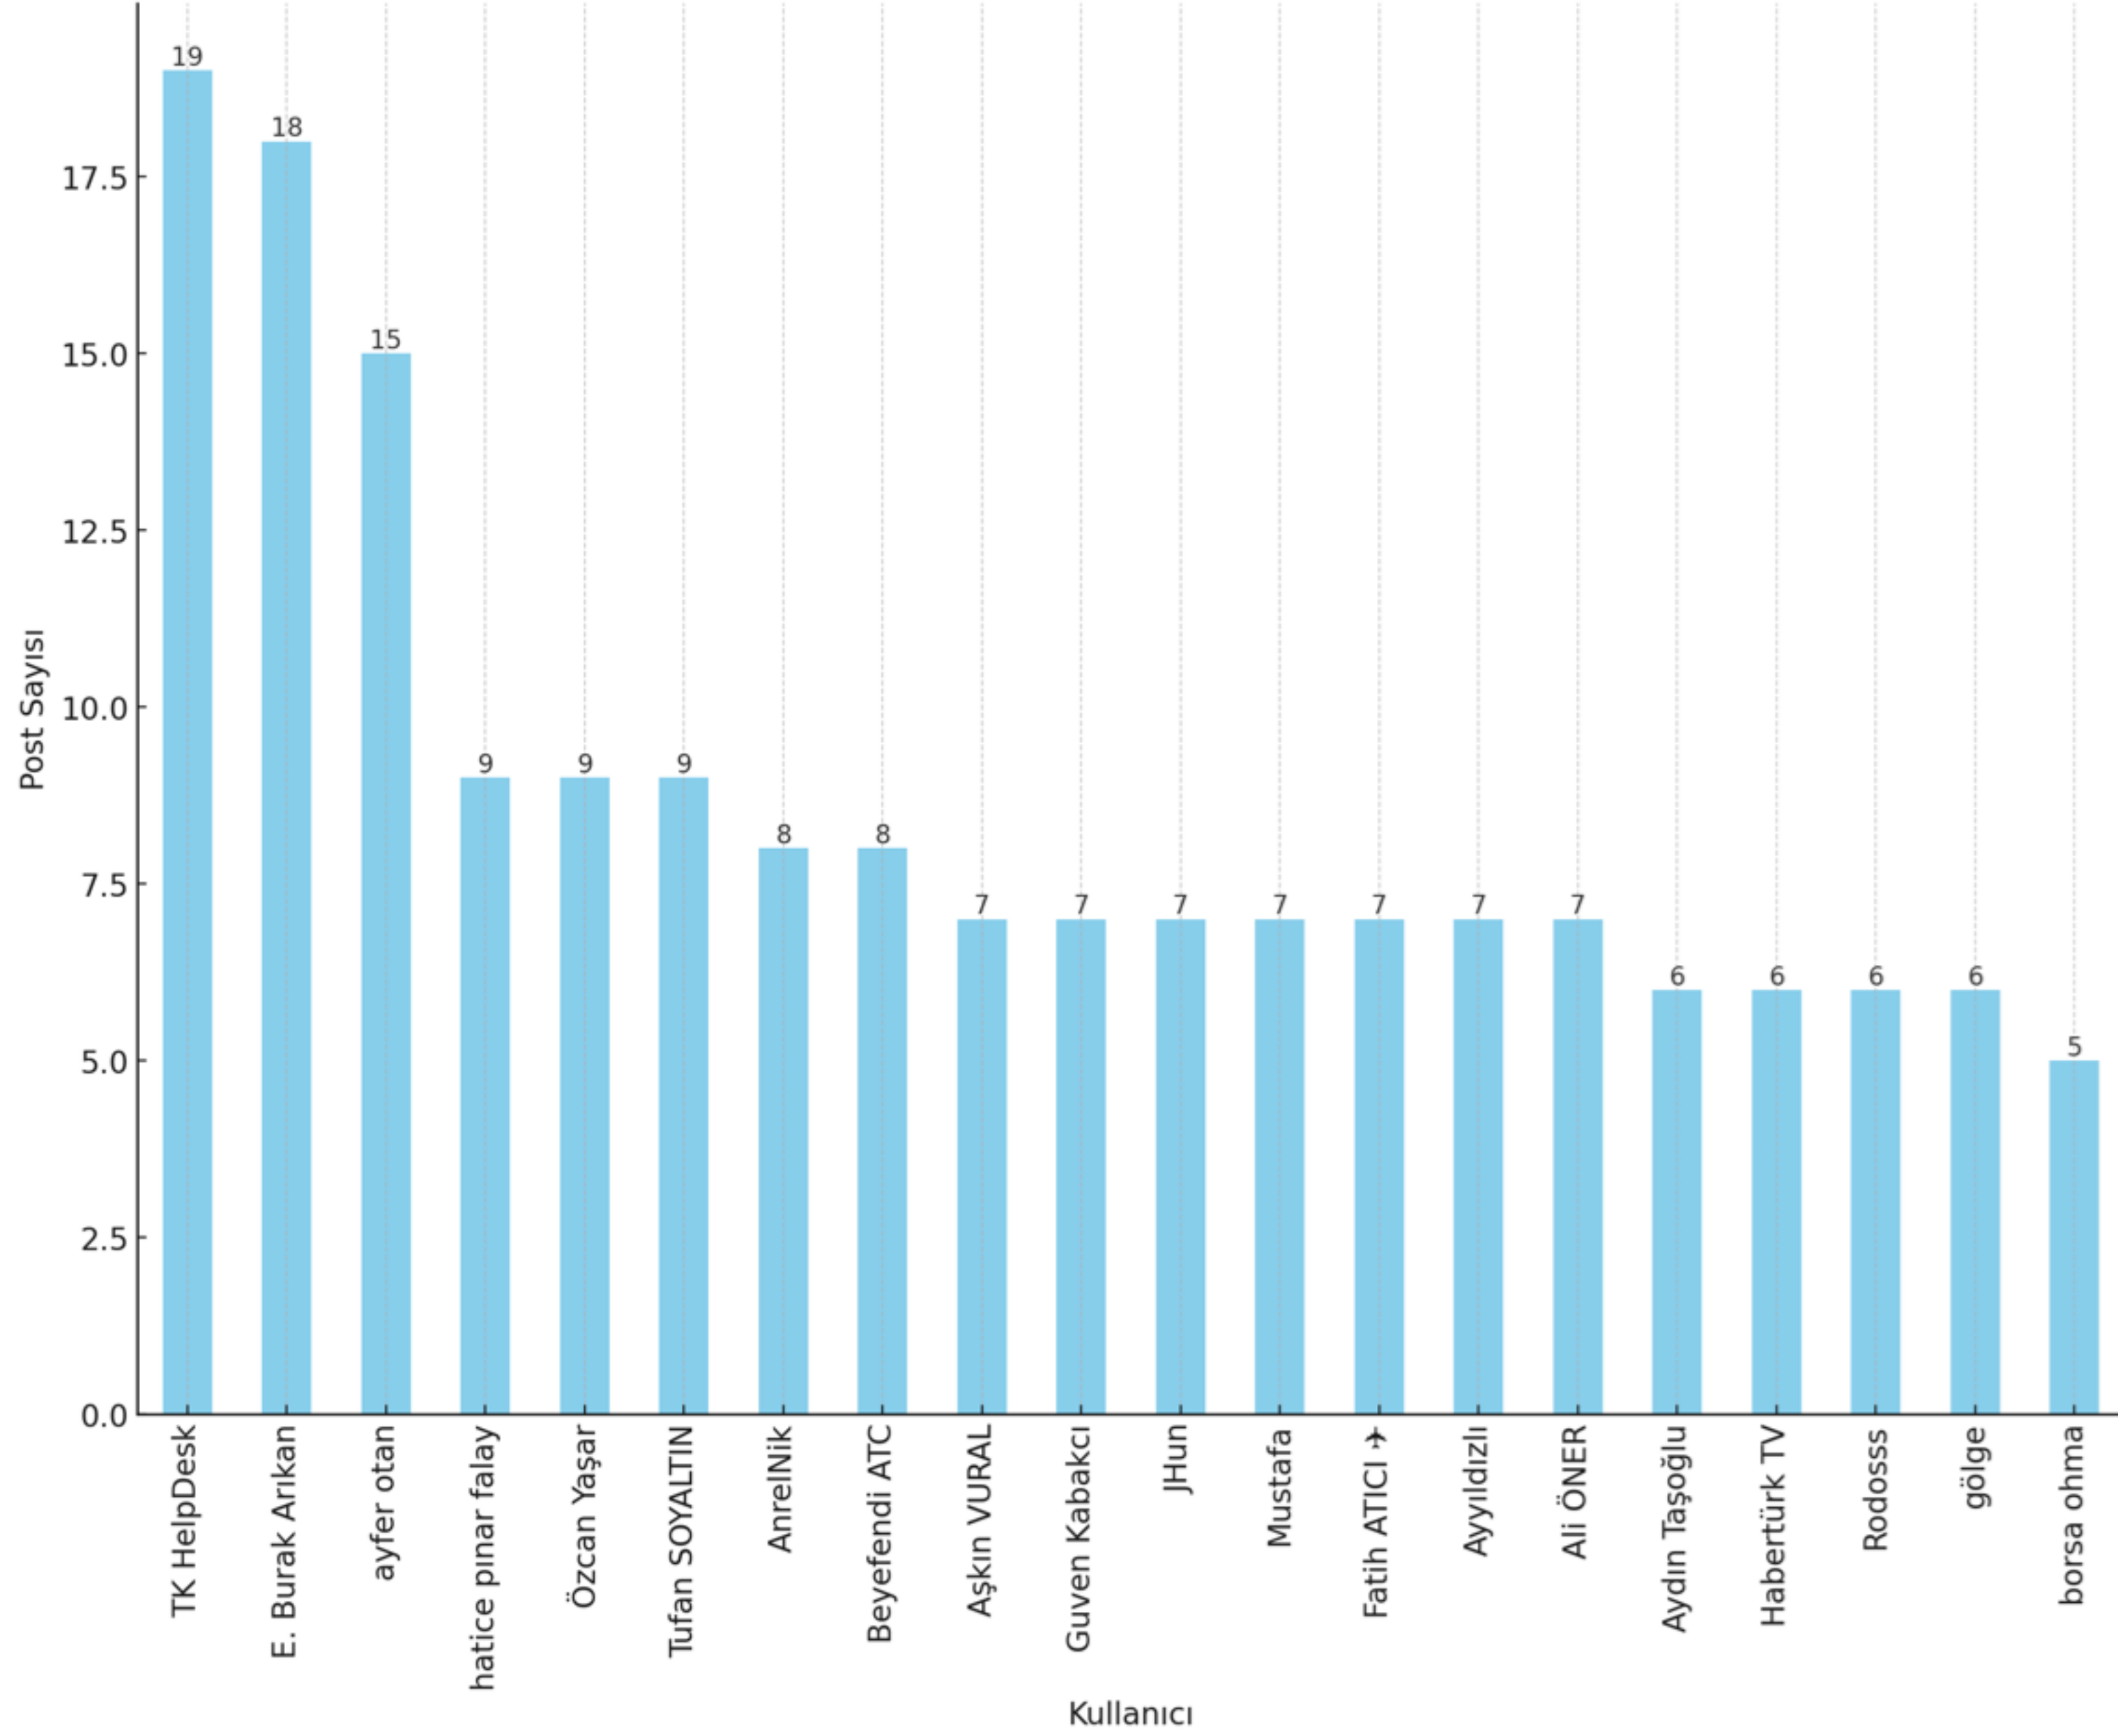

Özel İsimlerin Zamana Göre Değişimi

En Aktif 20 Kullanıcı

MENTION KEY BULUTU

GÖNDERİ KEY BULUTU

Zamana Göre En Popüler 10 Hashtag

Zamana Göre Retweet Sayısı

THY Haziran Verisi

Korelasyon Analizi Sonucu