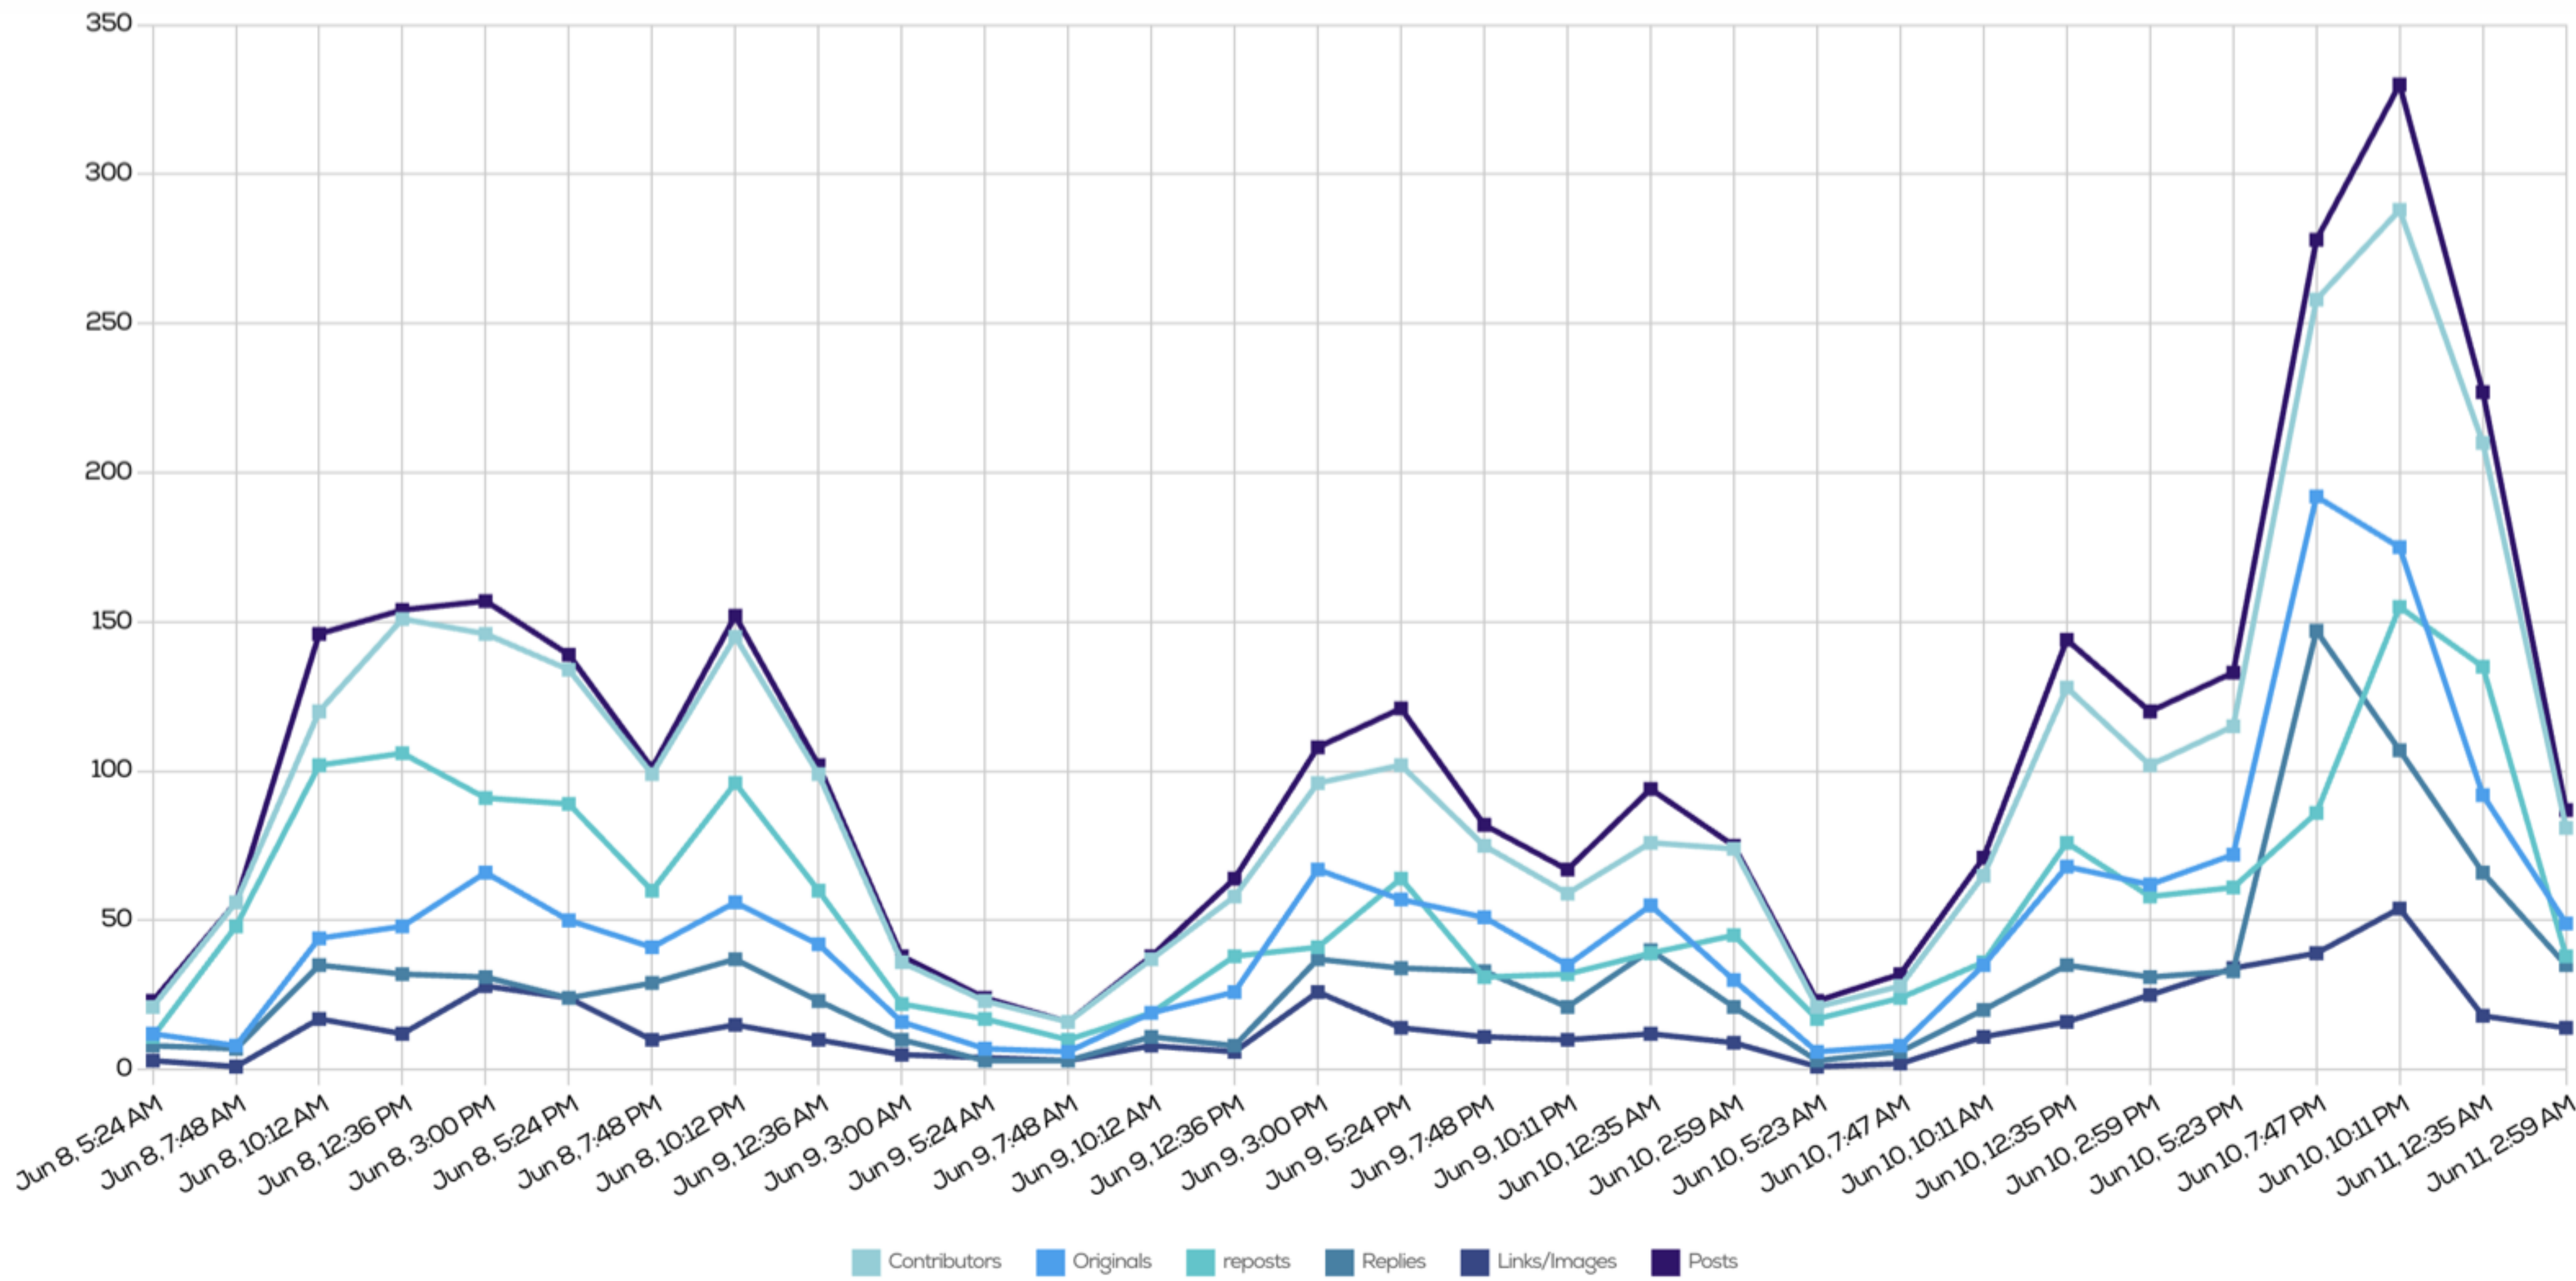

9/6/2024

TÜM DİLLER

Katkıda Bulunan Başına

- Gösterimler: 864,96
 - Beğeni: 27,73
 - Paylaşım: 2,32
 - Alıntı: 0,17
 - Yanıt: 2,02
 - Yer İmleri: 0,72

Gönderi Başına

- Gösterimler: 656,59
 - Beğeni: 21,05
 - Paylaşım: 1,76
 - Alıntı: 0,13
 - Yanıt: 1,54
 - Yer İmleri: 0,54