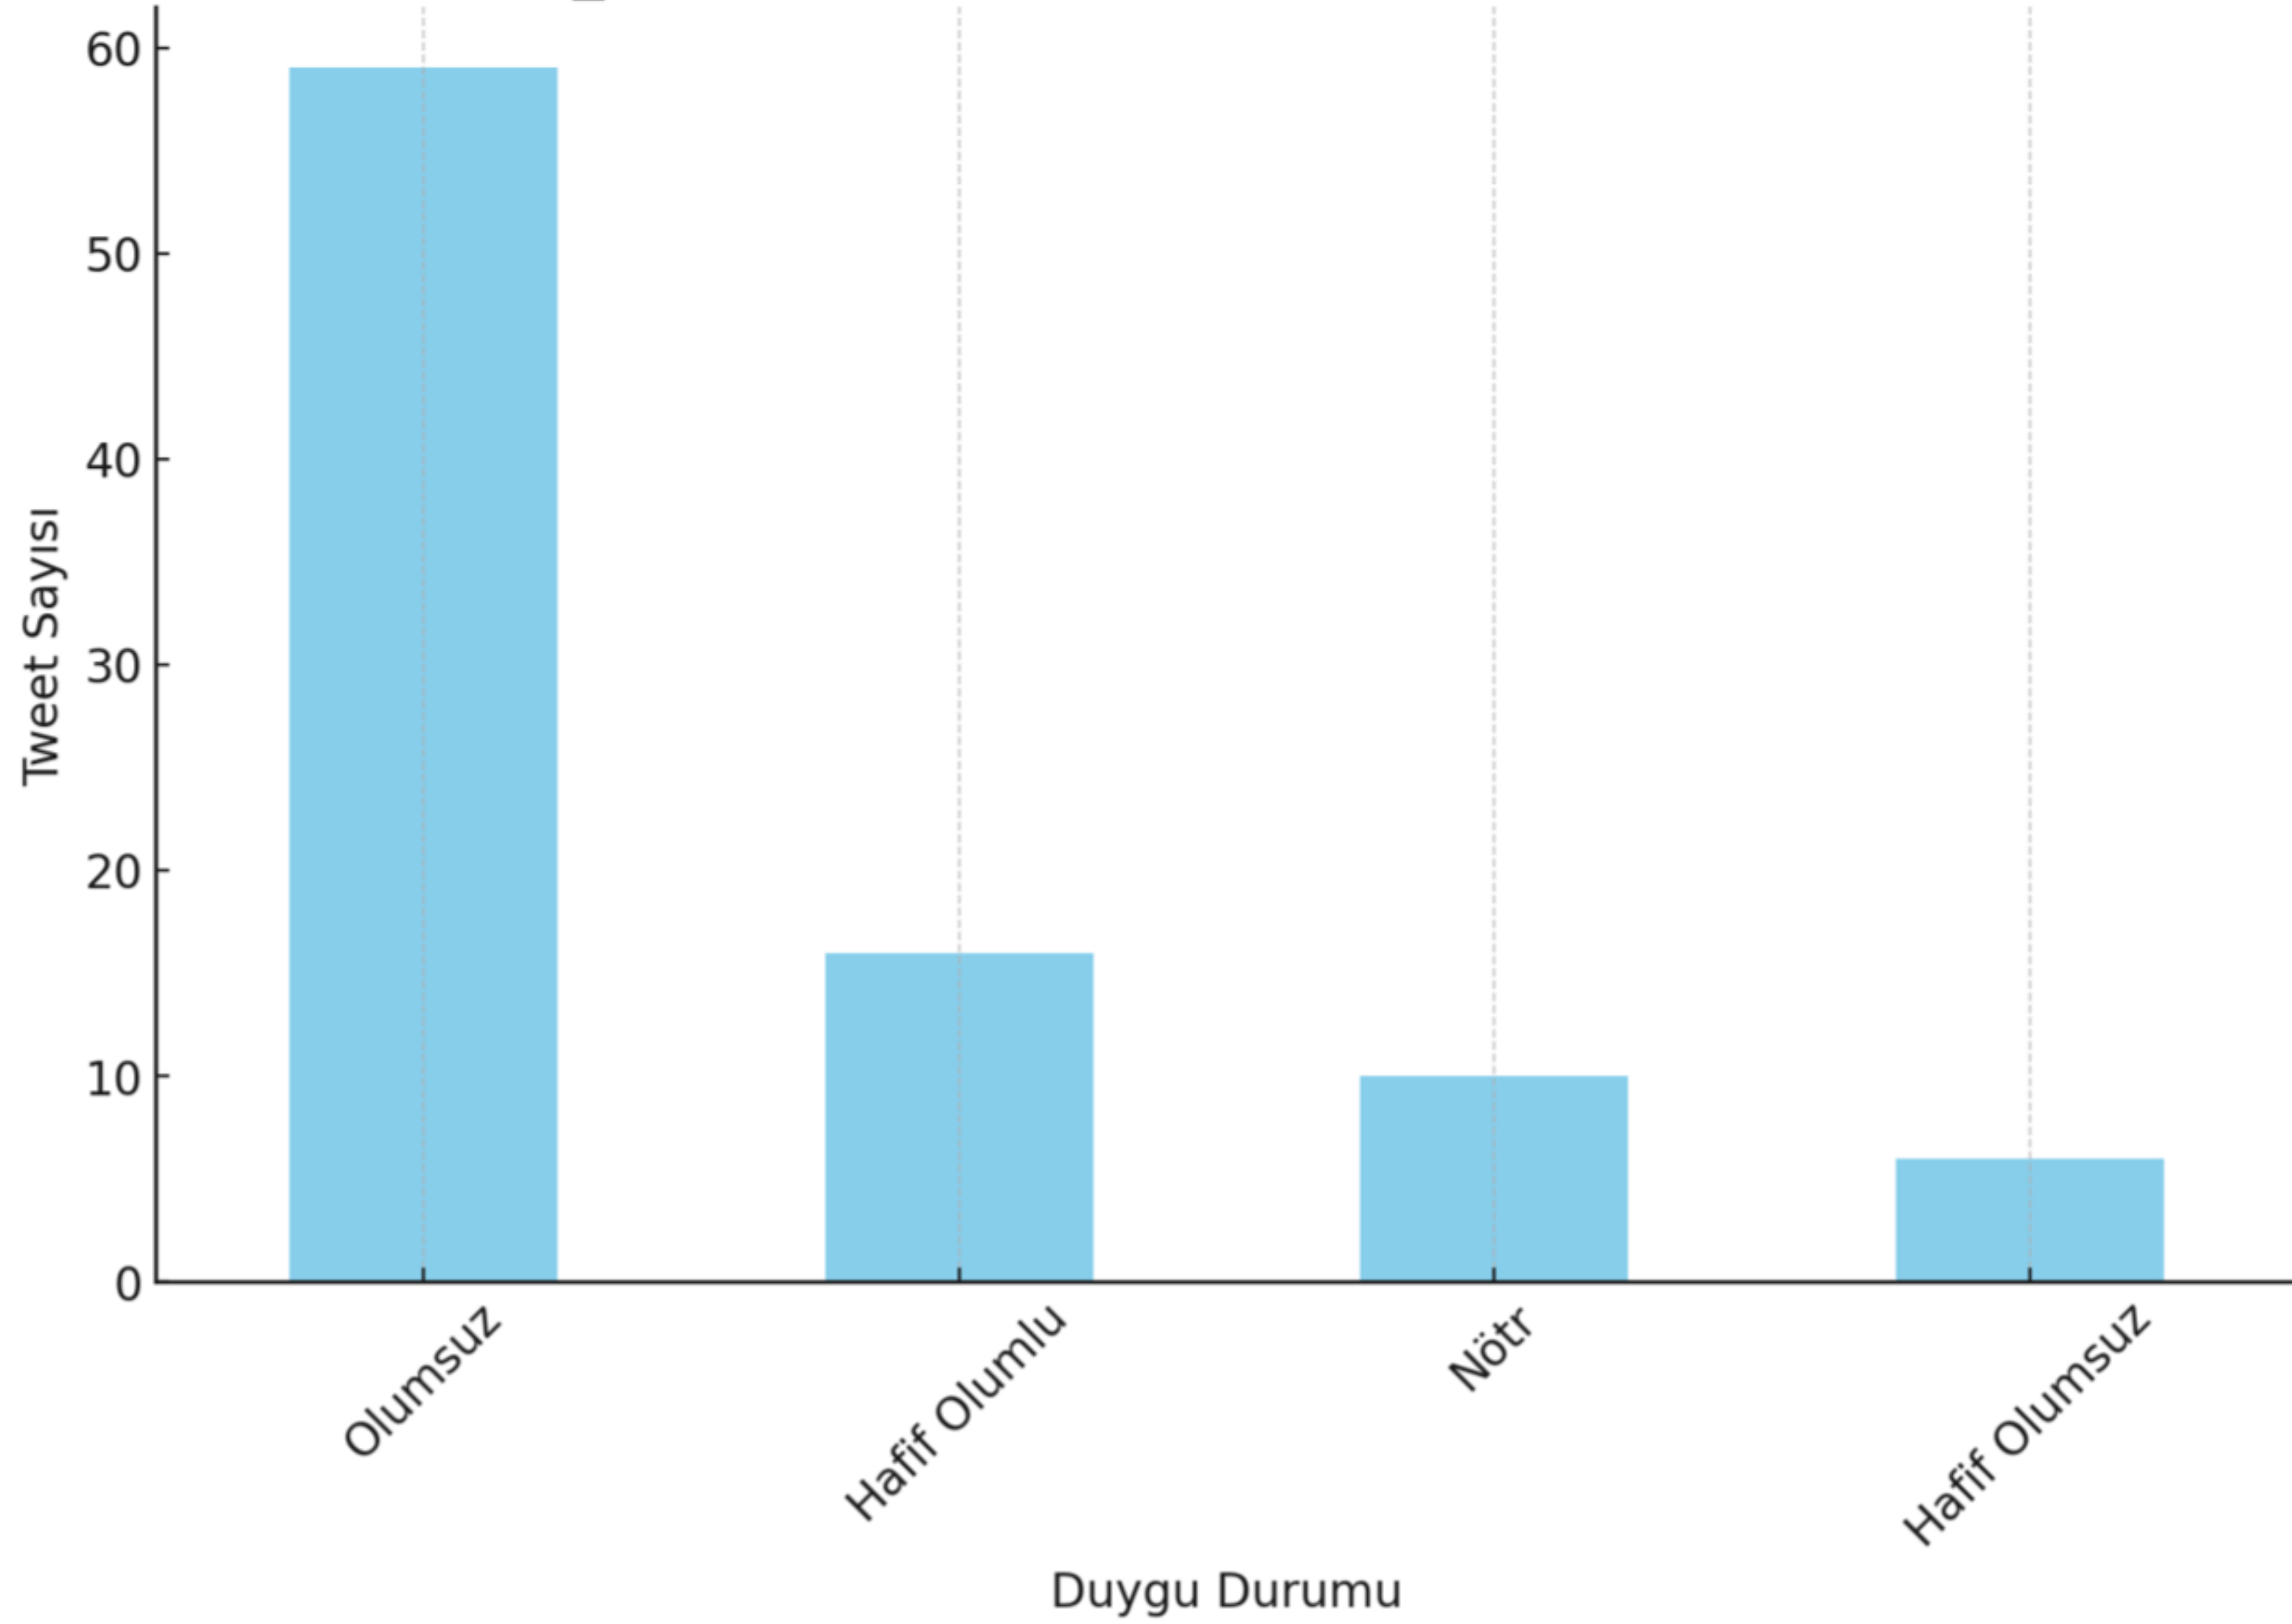

TK_HelpDesk ile İlgili Tweetlerin Duygu Dağılımı