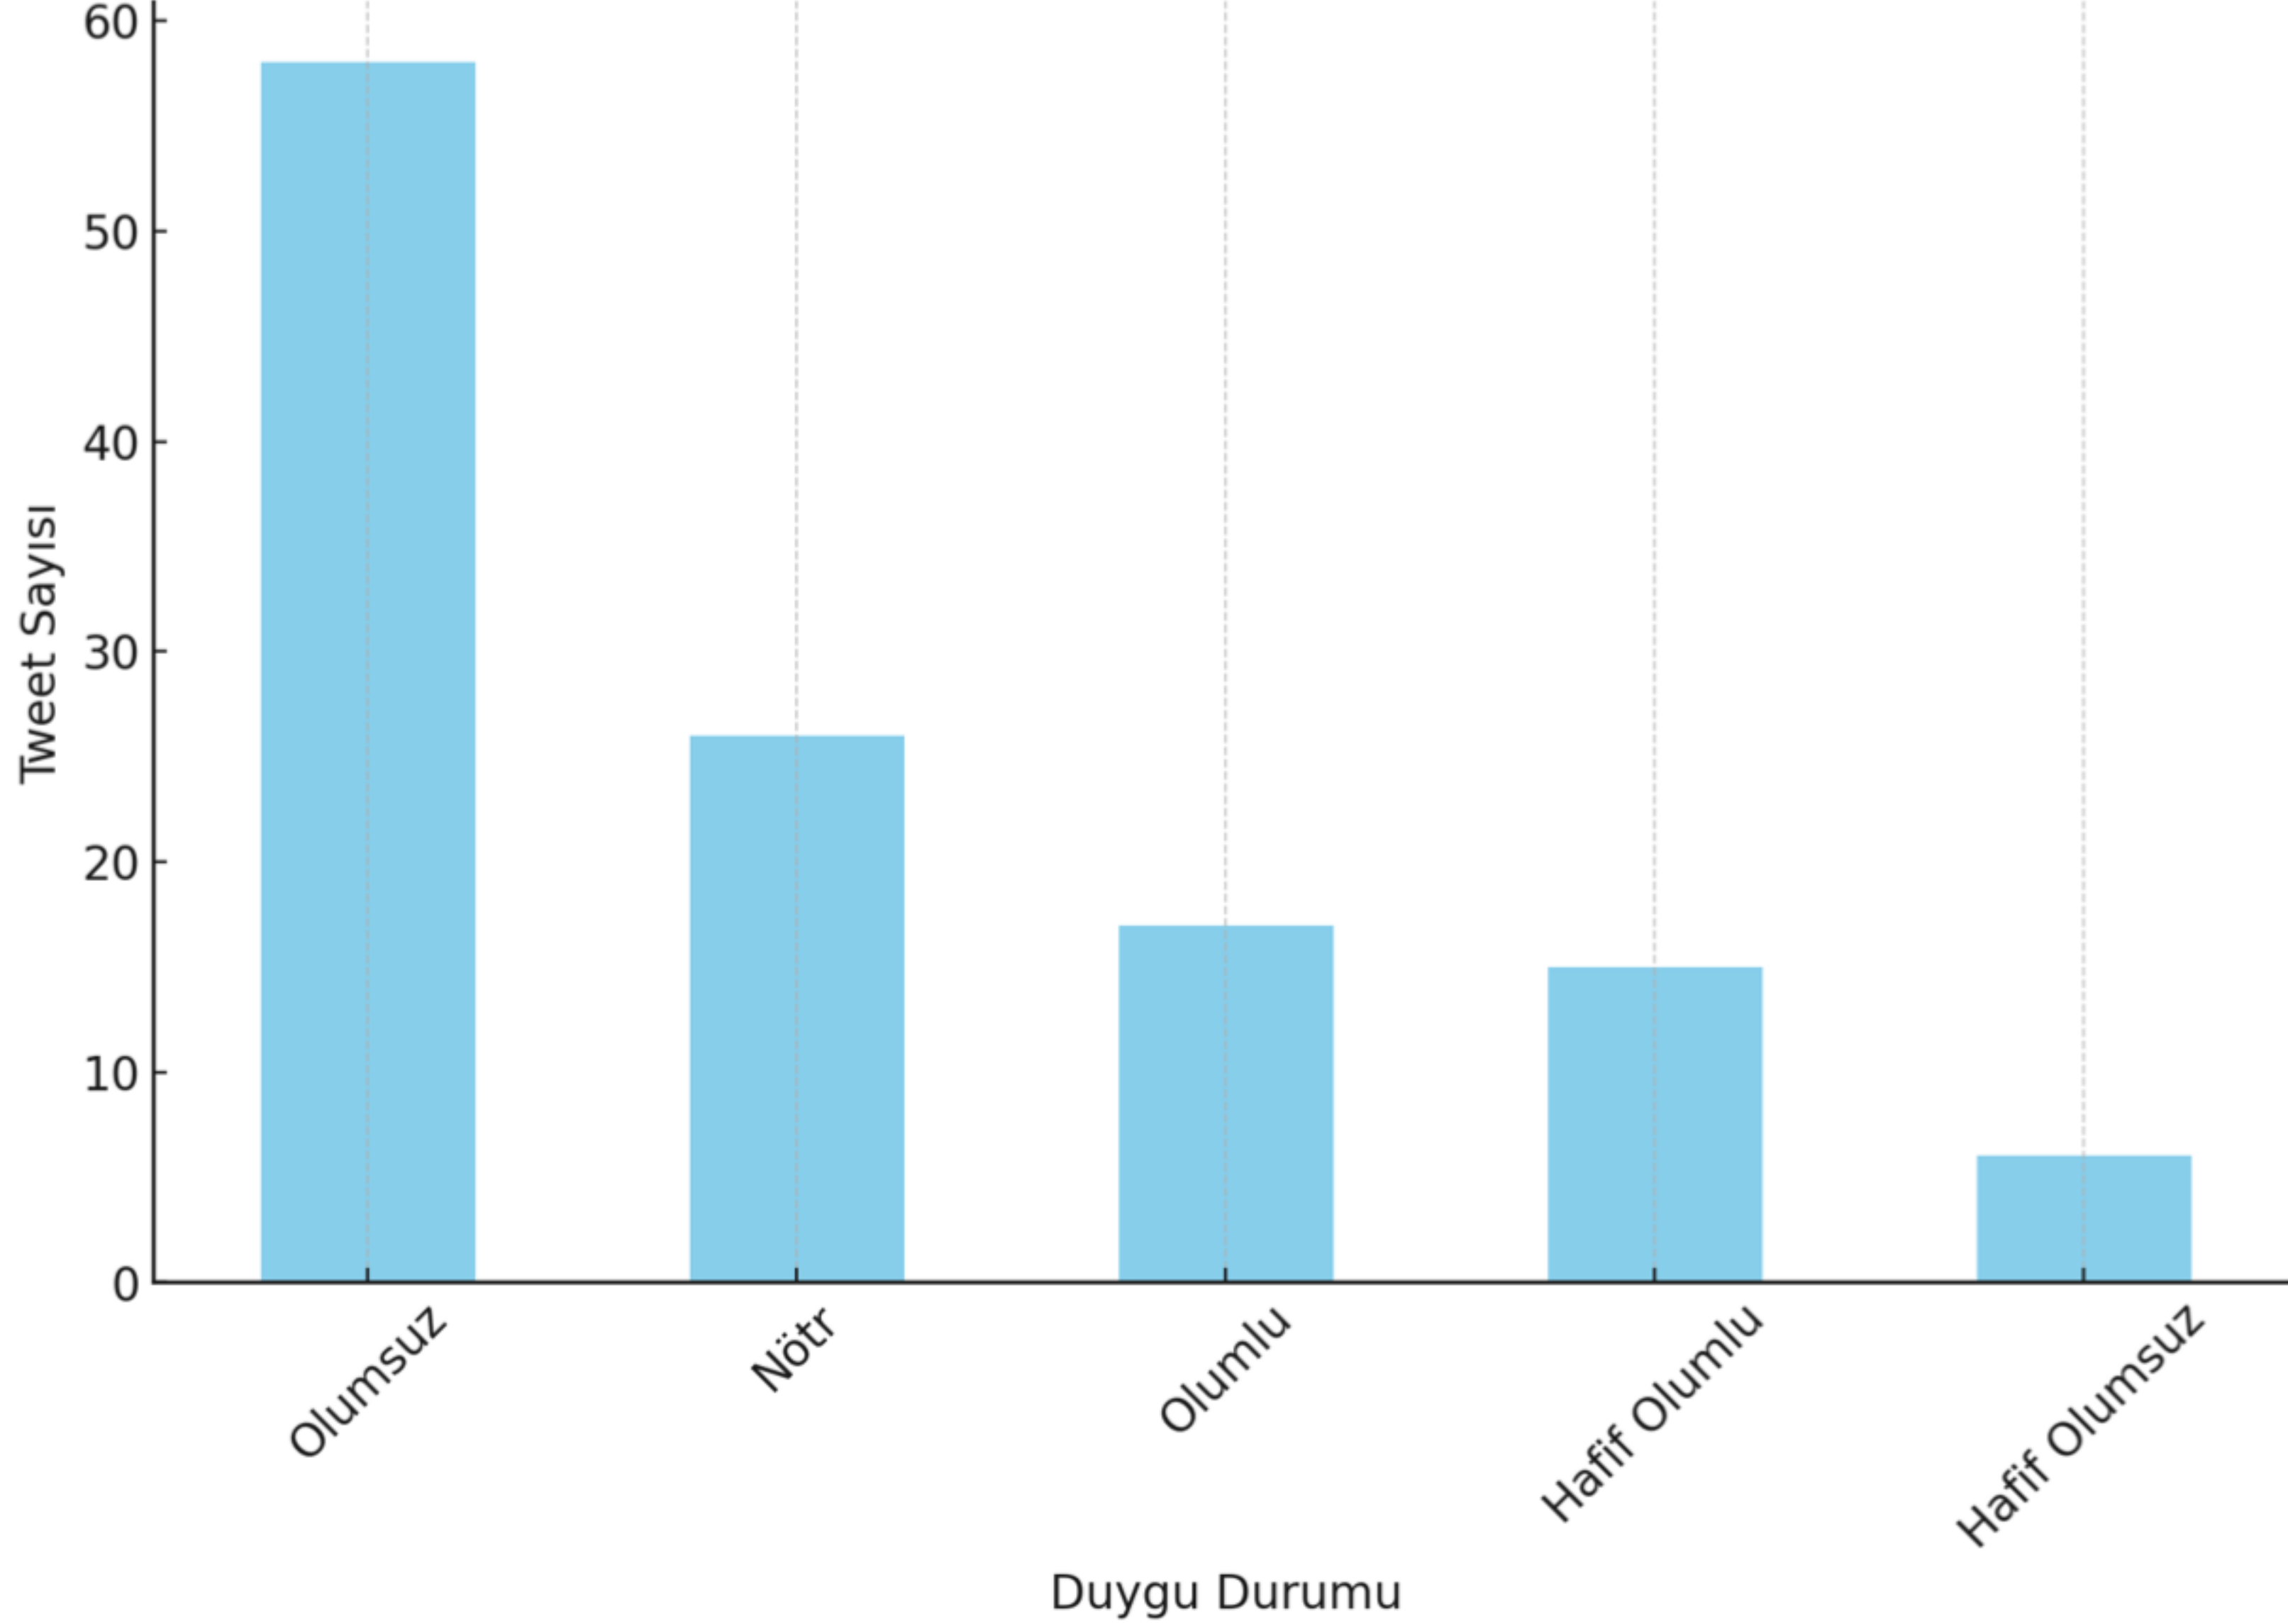

BilalEksiTHY ile İlgili Tweetlerin Duygu Dağılımı