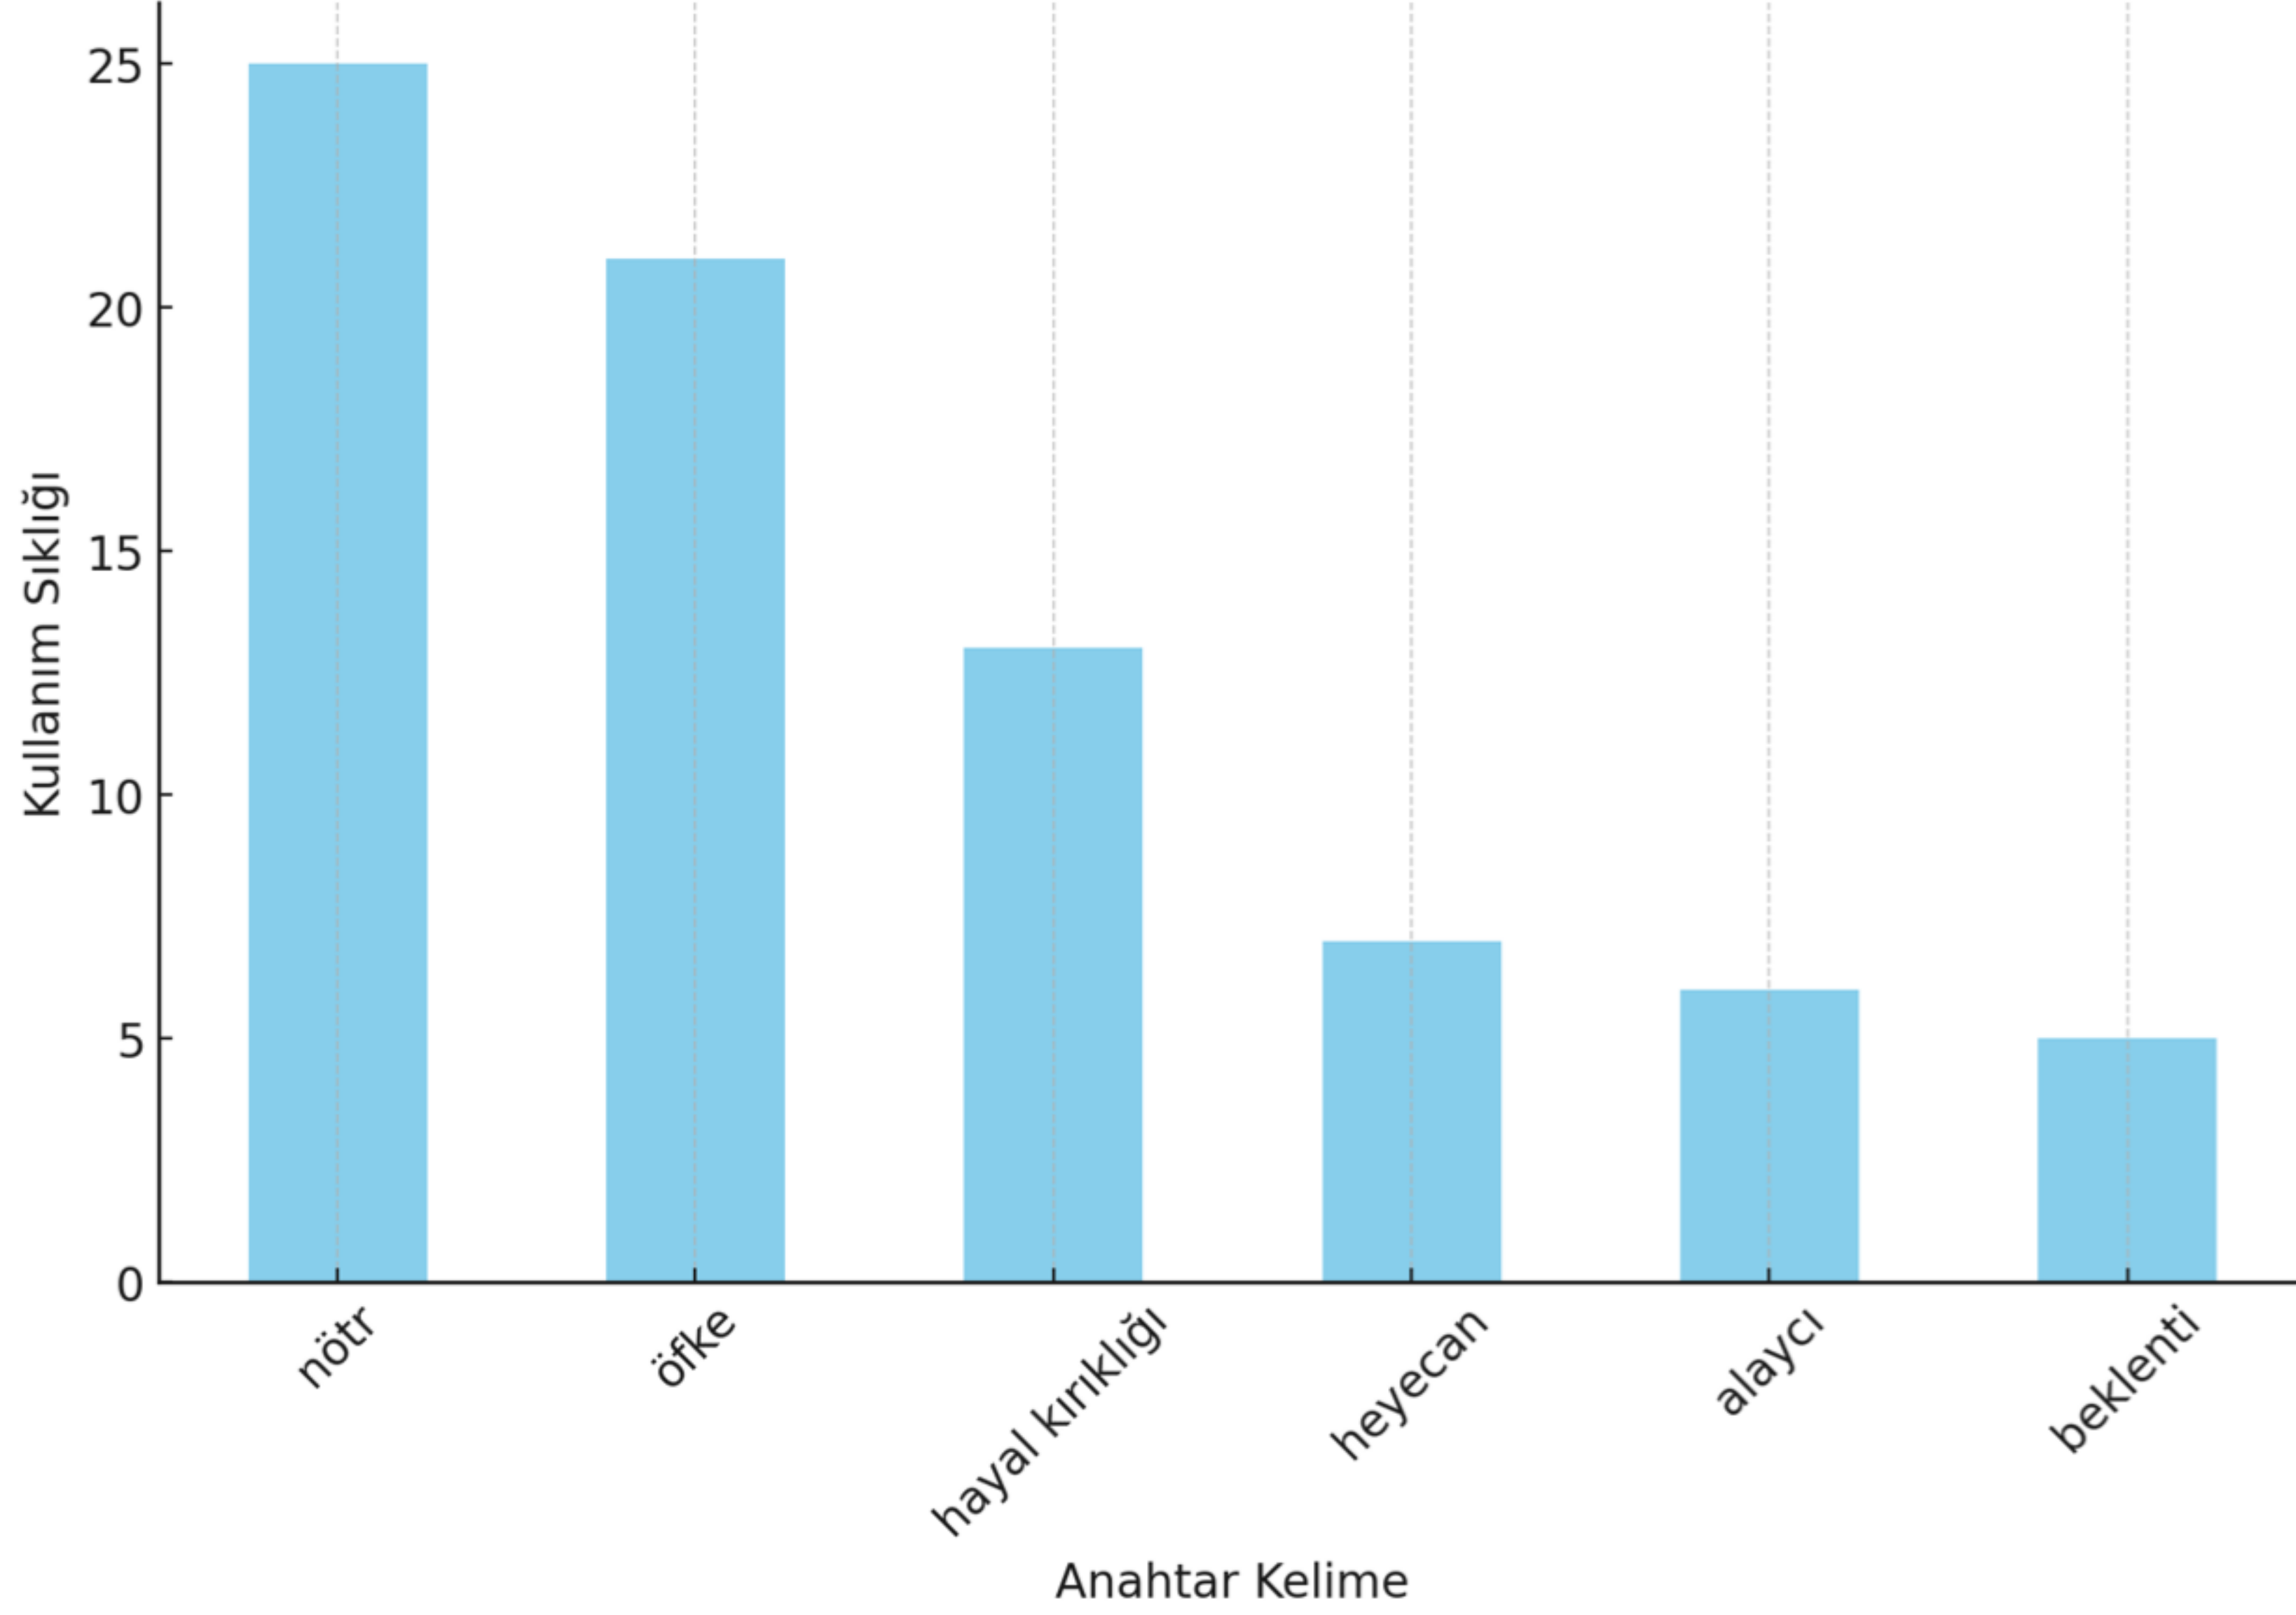

TK_HelpDesk ile İlgili Tweetlerin Duygu (Ton) Dağılımı