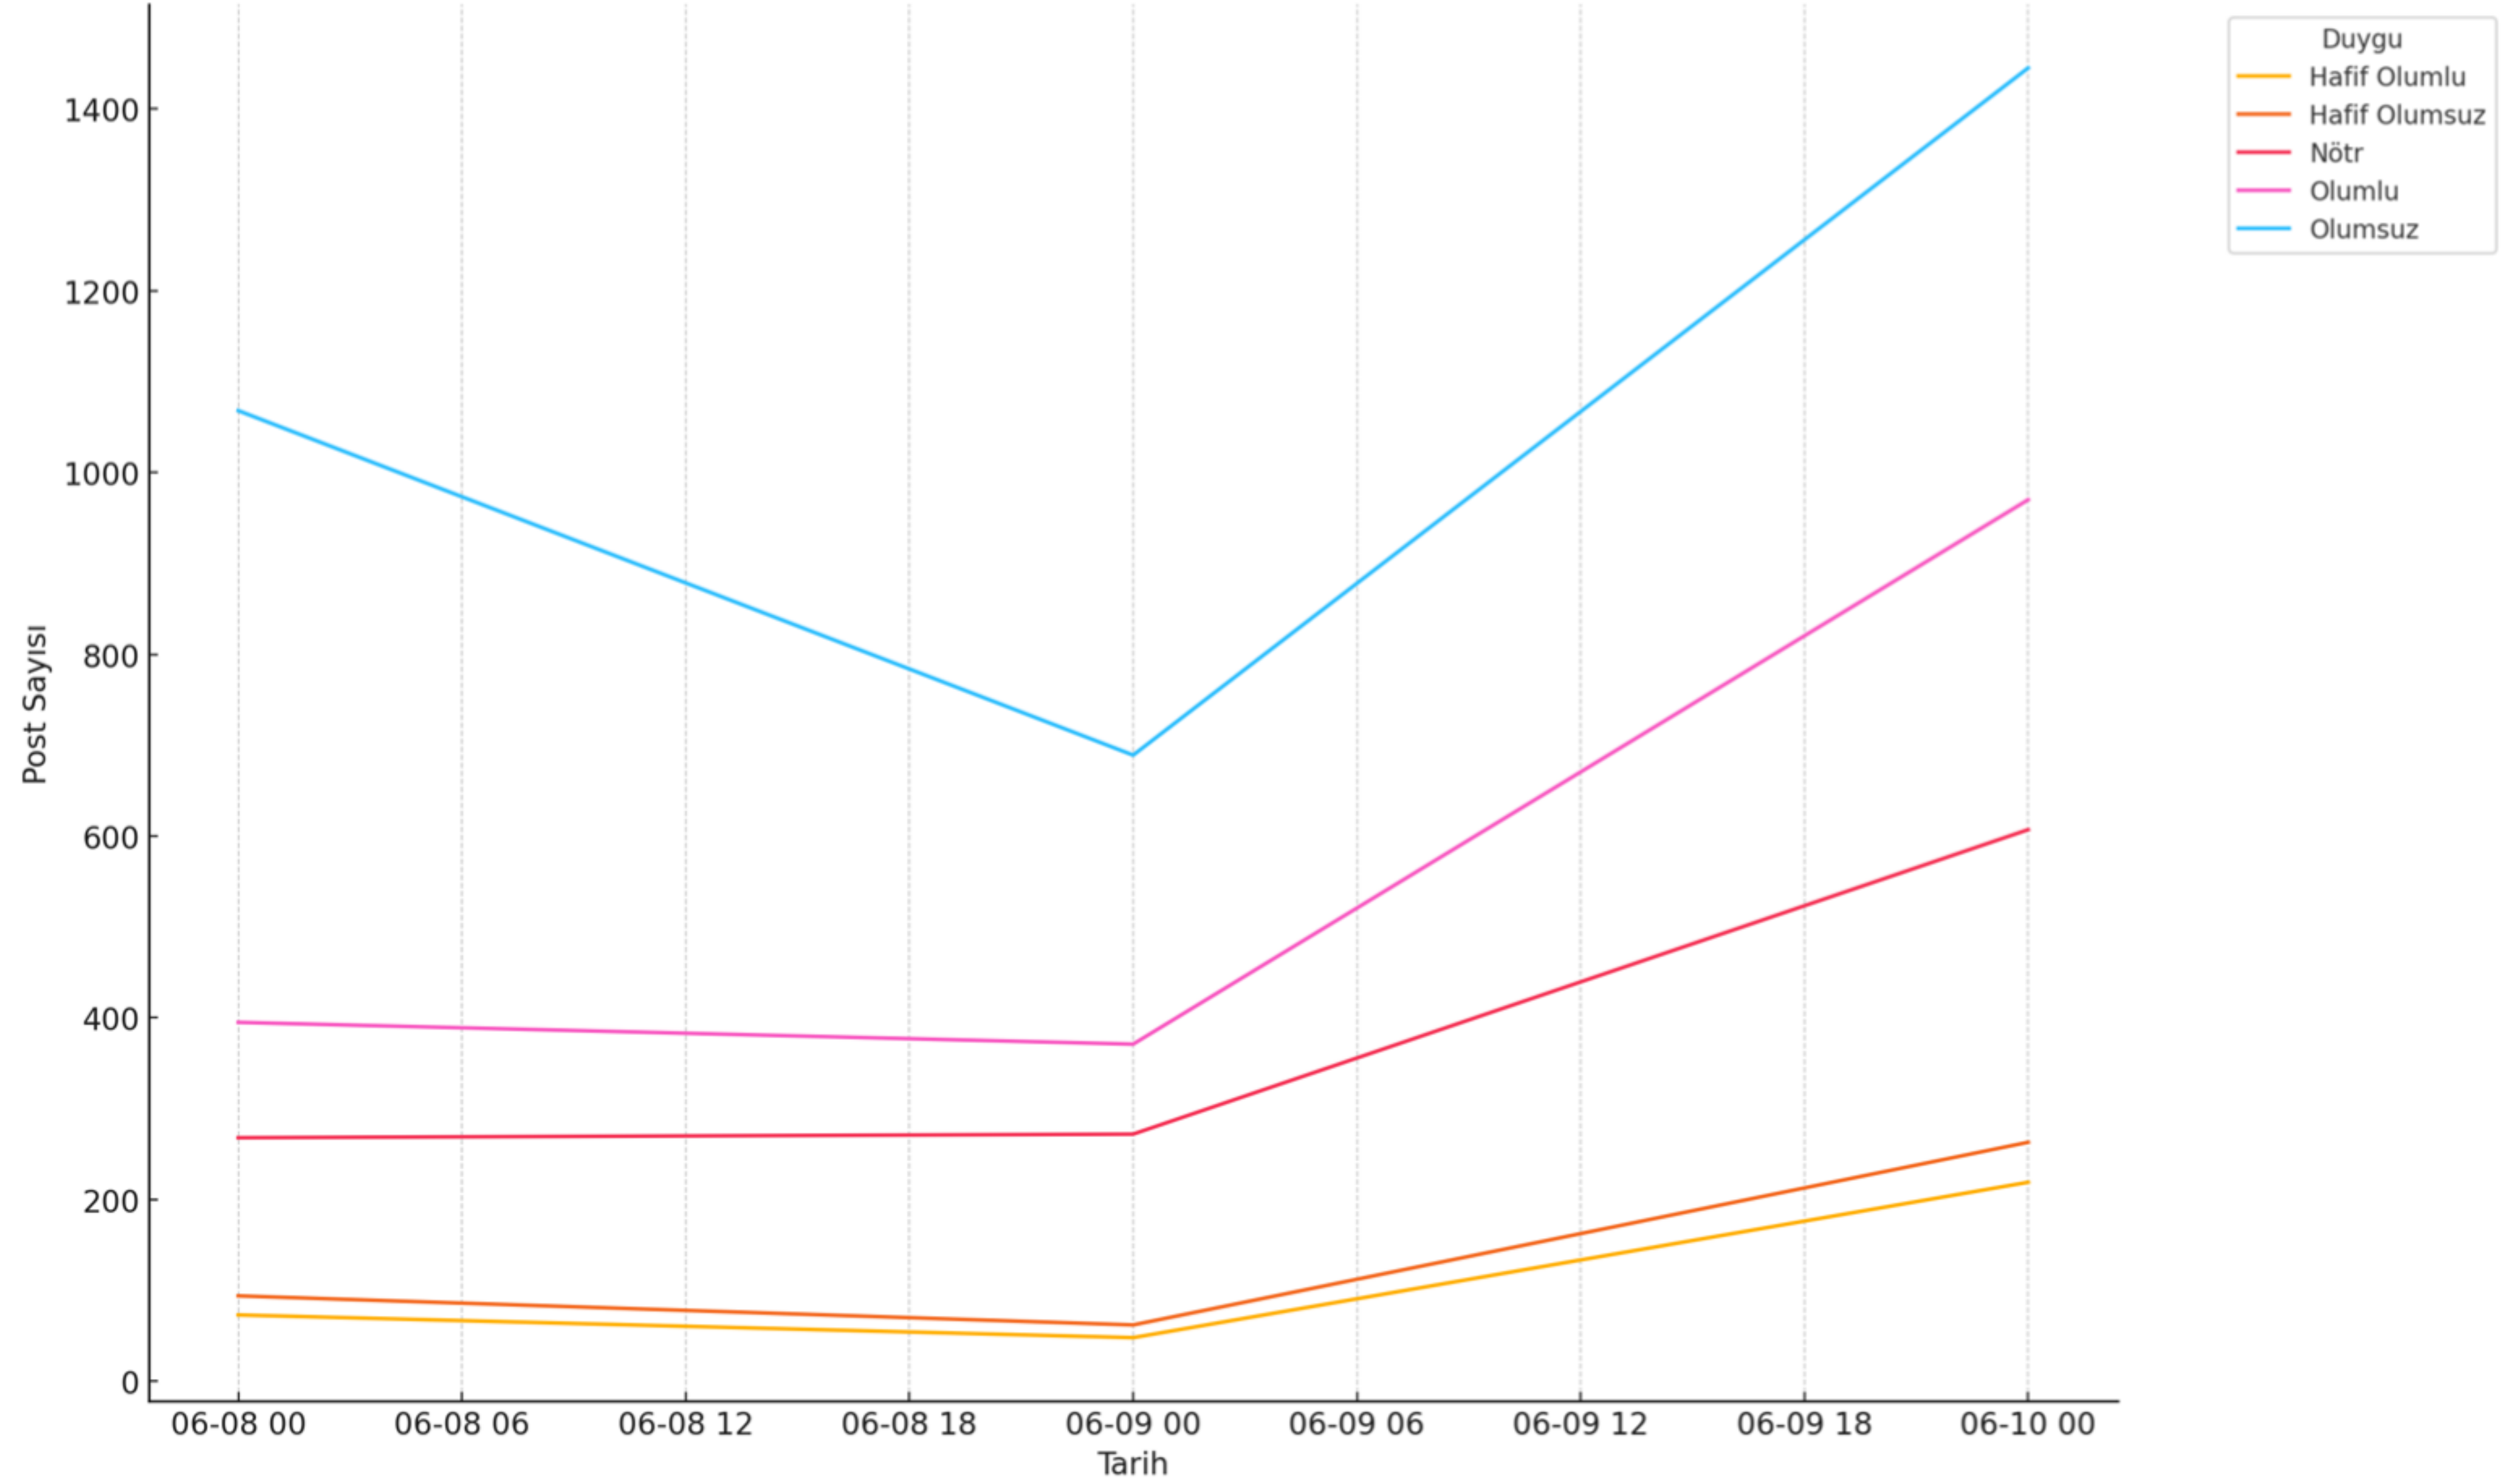

Etkileşim Sayısı En Yüksek 500 Post İçin Duygu Dağılımı

Duygu (ton) Dağılımı

Duygu Dağılımı

Zamana Göre Duygu Dağılımı

Zamana Göre Duygu Anahtar Kelimeleri Dağılımı

KEY BULUTU (DUYGU)

BilalEksiTHY ile İlgili Tweetlerin Duygu (Ton) Dağılımı