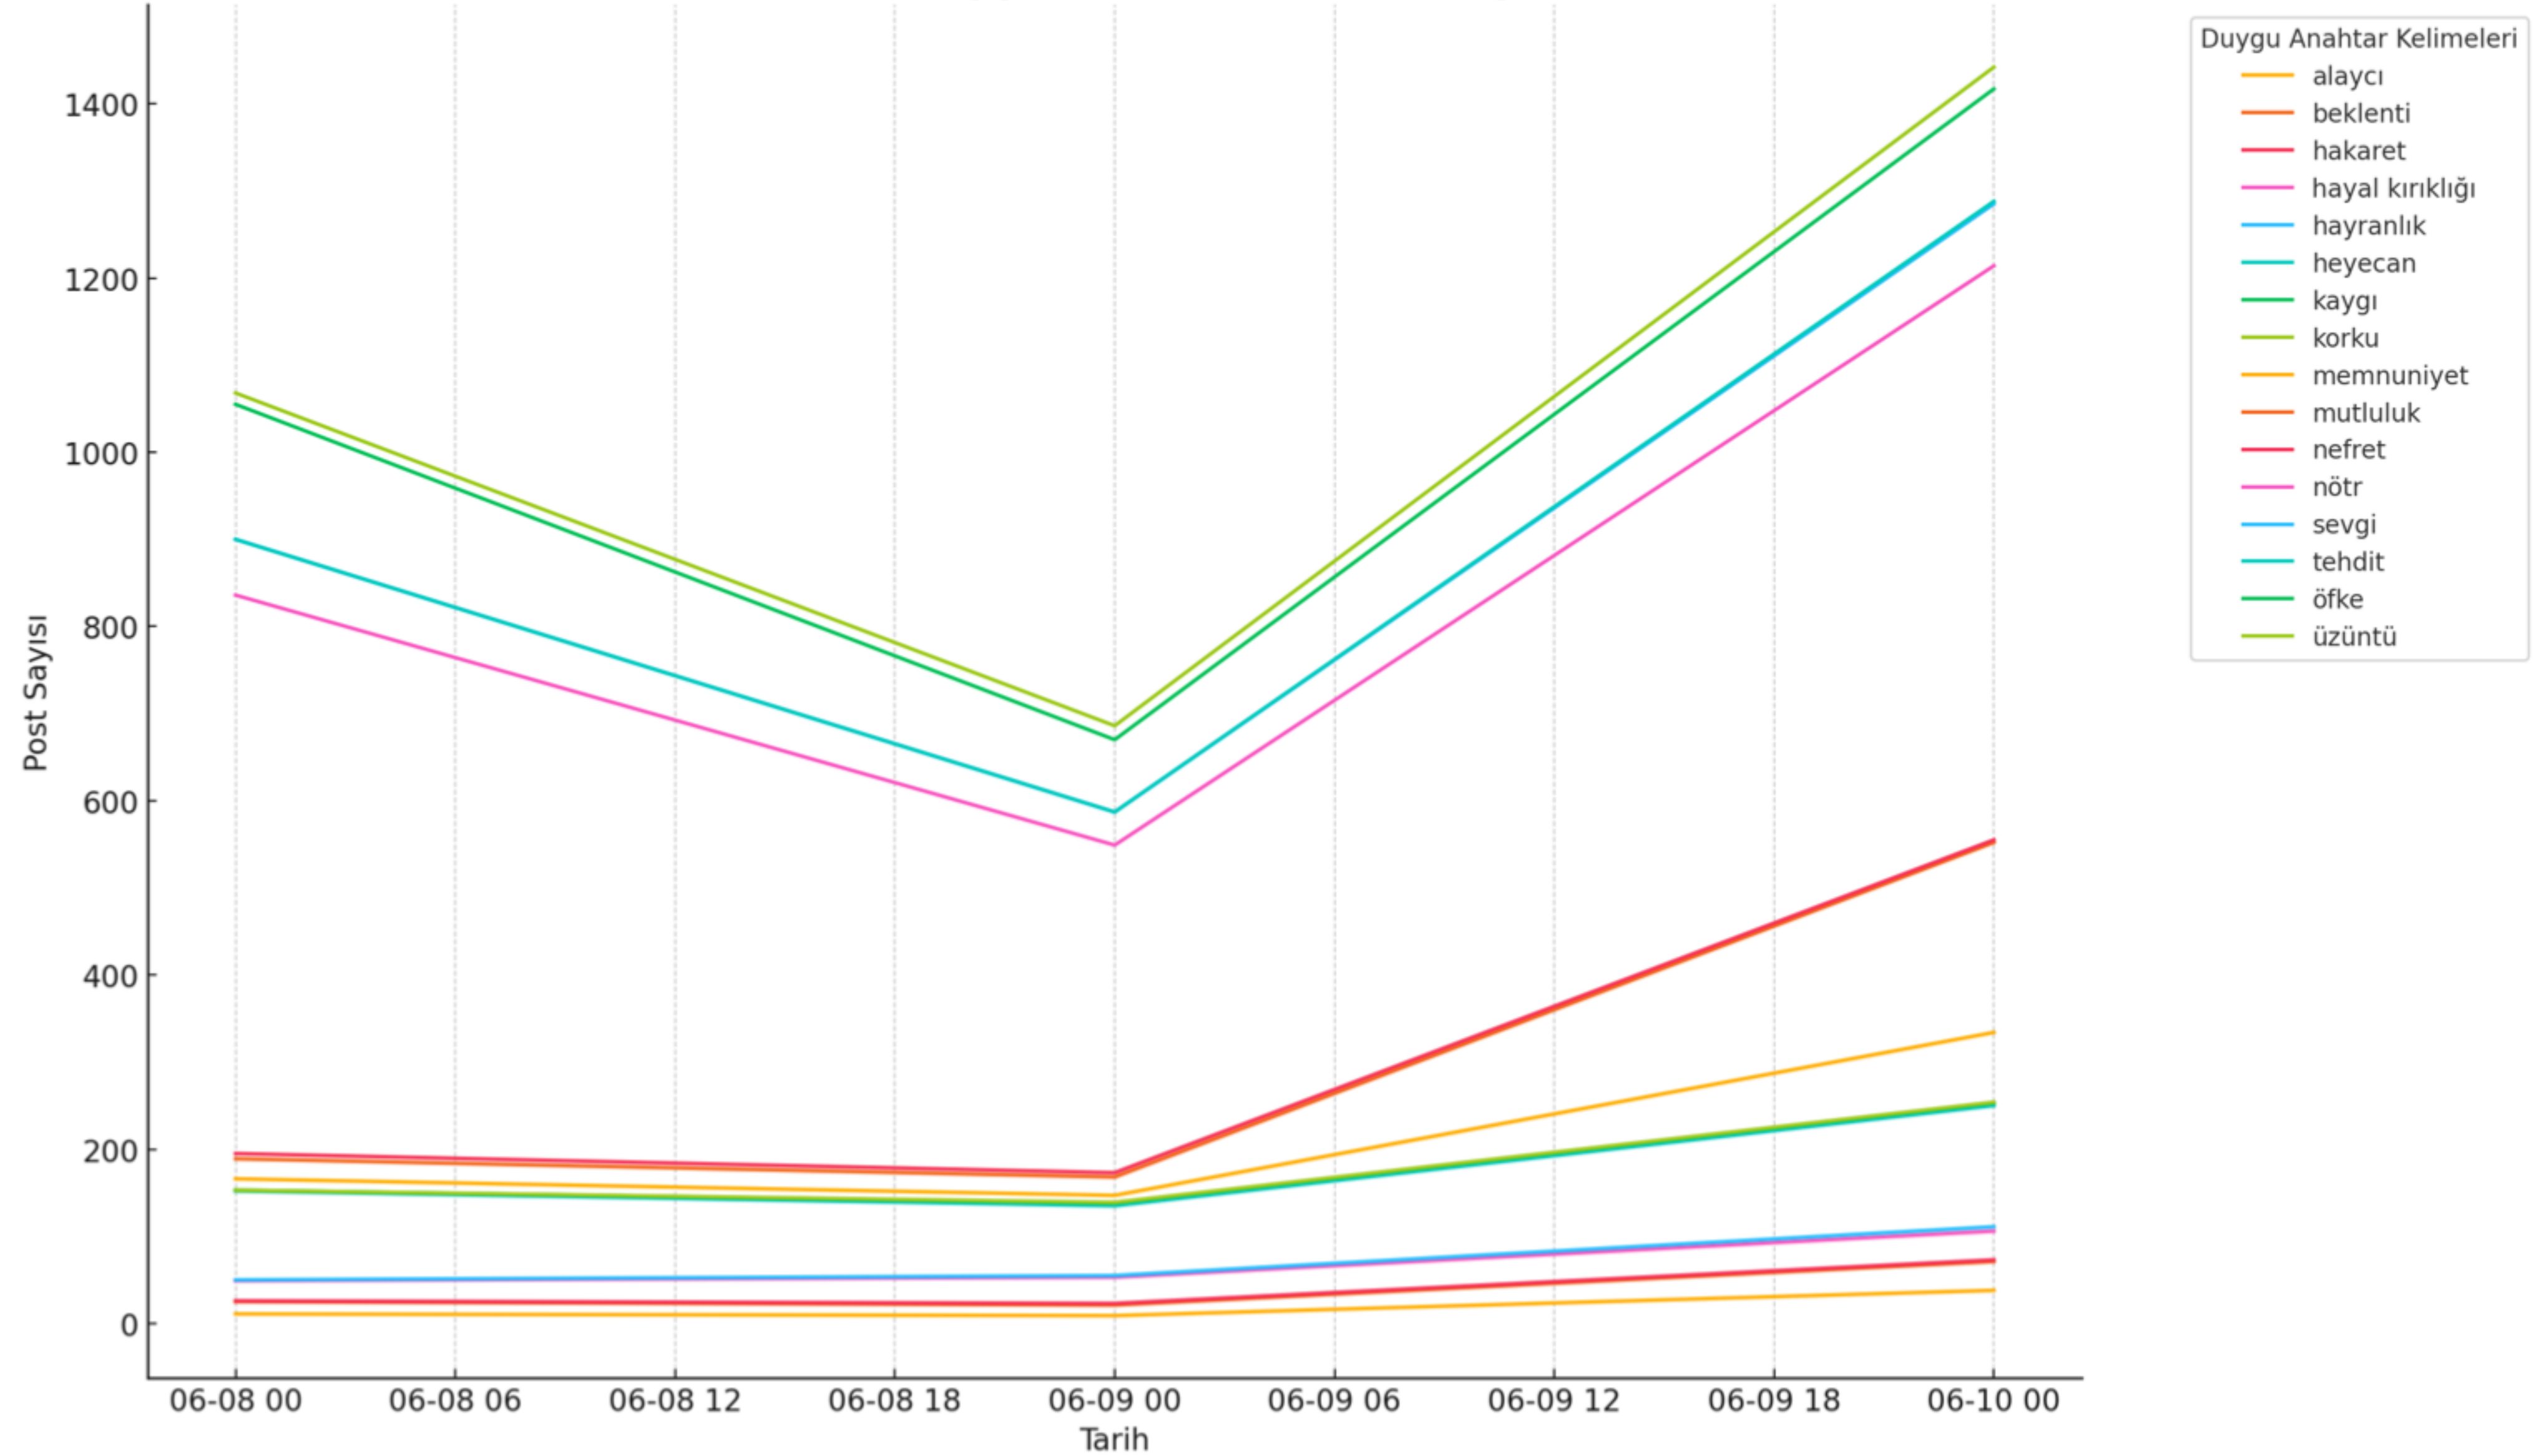

Etkileşim Sayısı En Yüksek 500 Post İçin Duygu Dağılımı

Duygu (ton) Dağılımı

Duygu Dağılımı

Zamana Göre Duygu Dağılımı

Zamana Göre Duygu Anahtar Kelimeleri Dağılımı

KEY BULUTU (DUYGU)

BilalEksiTHY ile İlgili Tweetlerin Duygu (Ton) Dağılımı