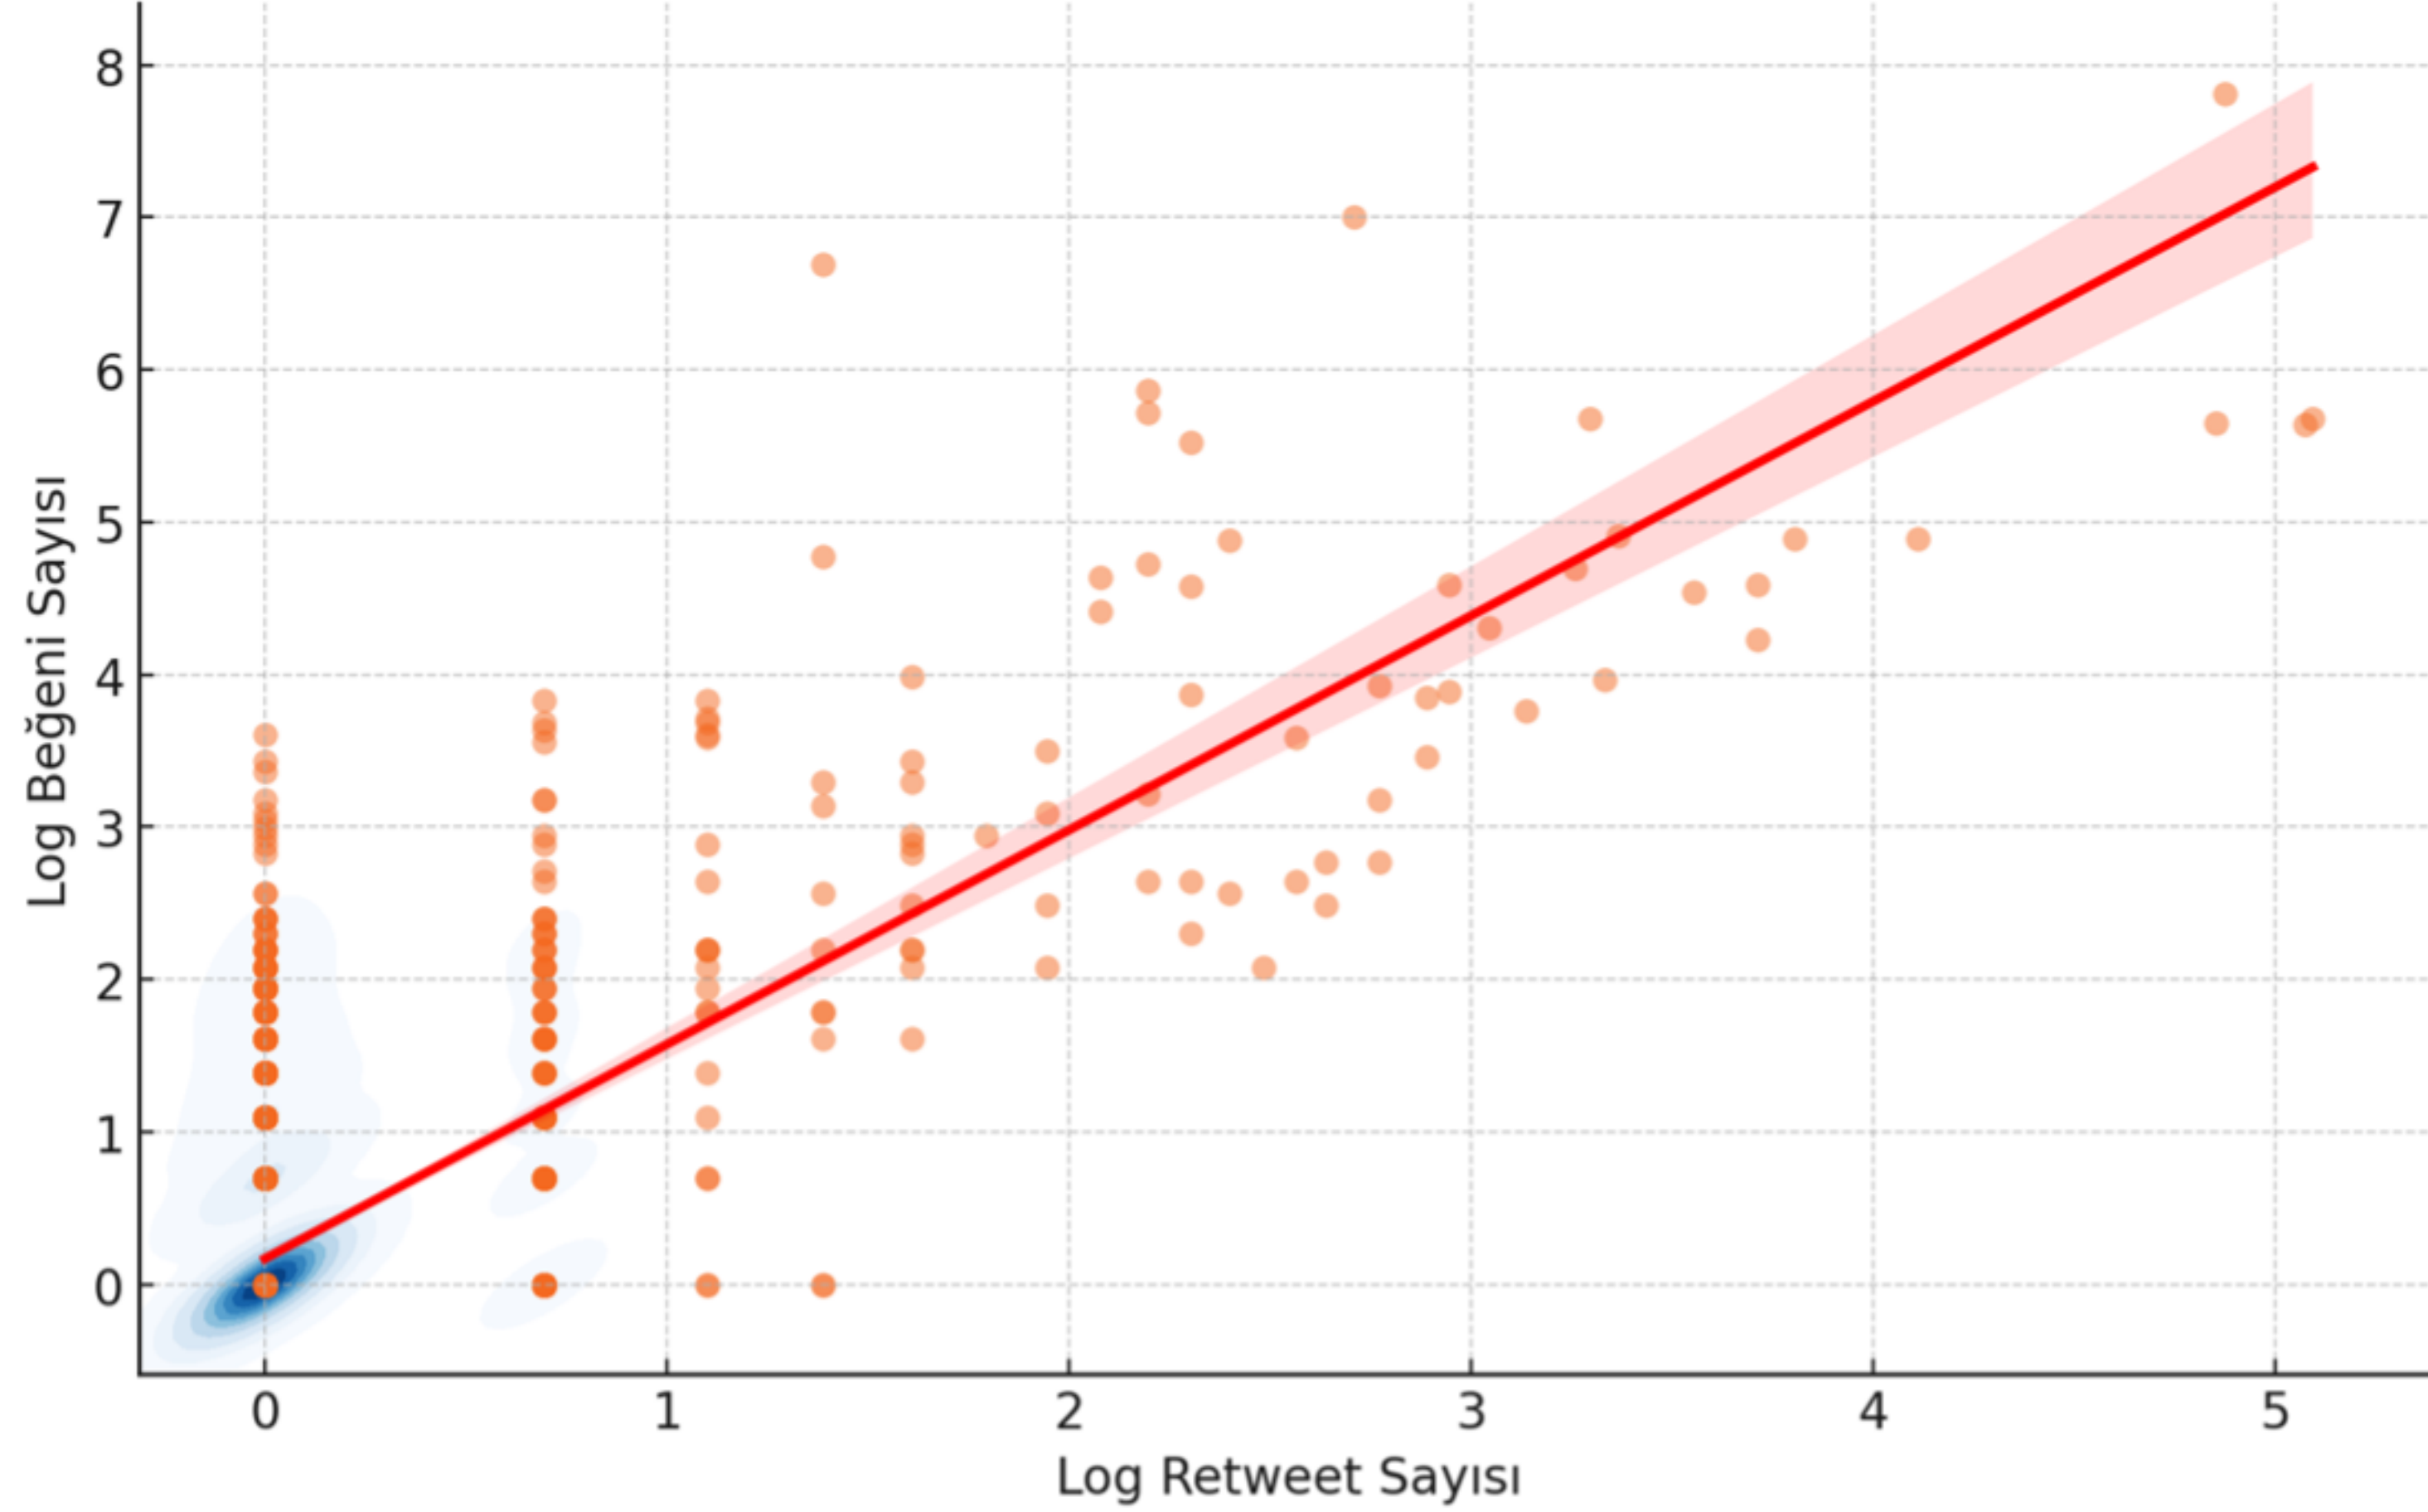

THY Haziran Verisi

Yoğunluk ve Regresyon Analizi Sonuçları

Retweet ve Beğeni Sayıları Arasındaki Yoğunluk ve Regresyon Analizi (Log Dönüşümü ile - Haziran Verisi)