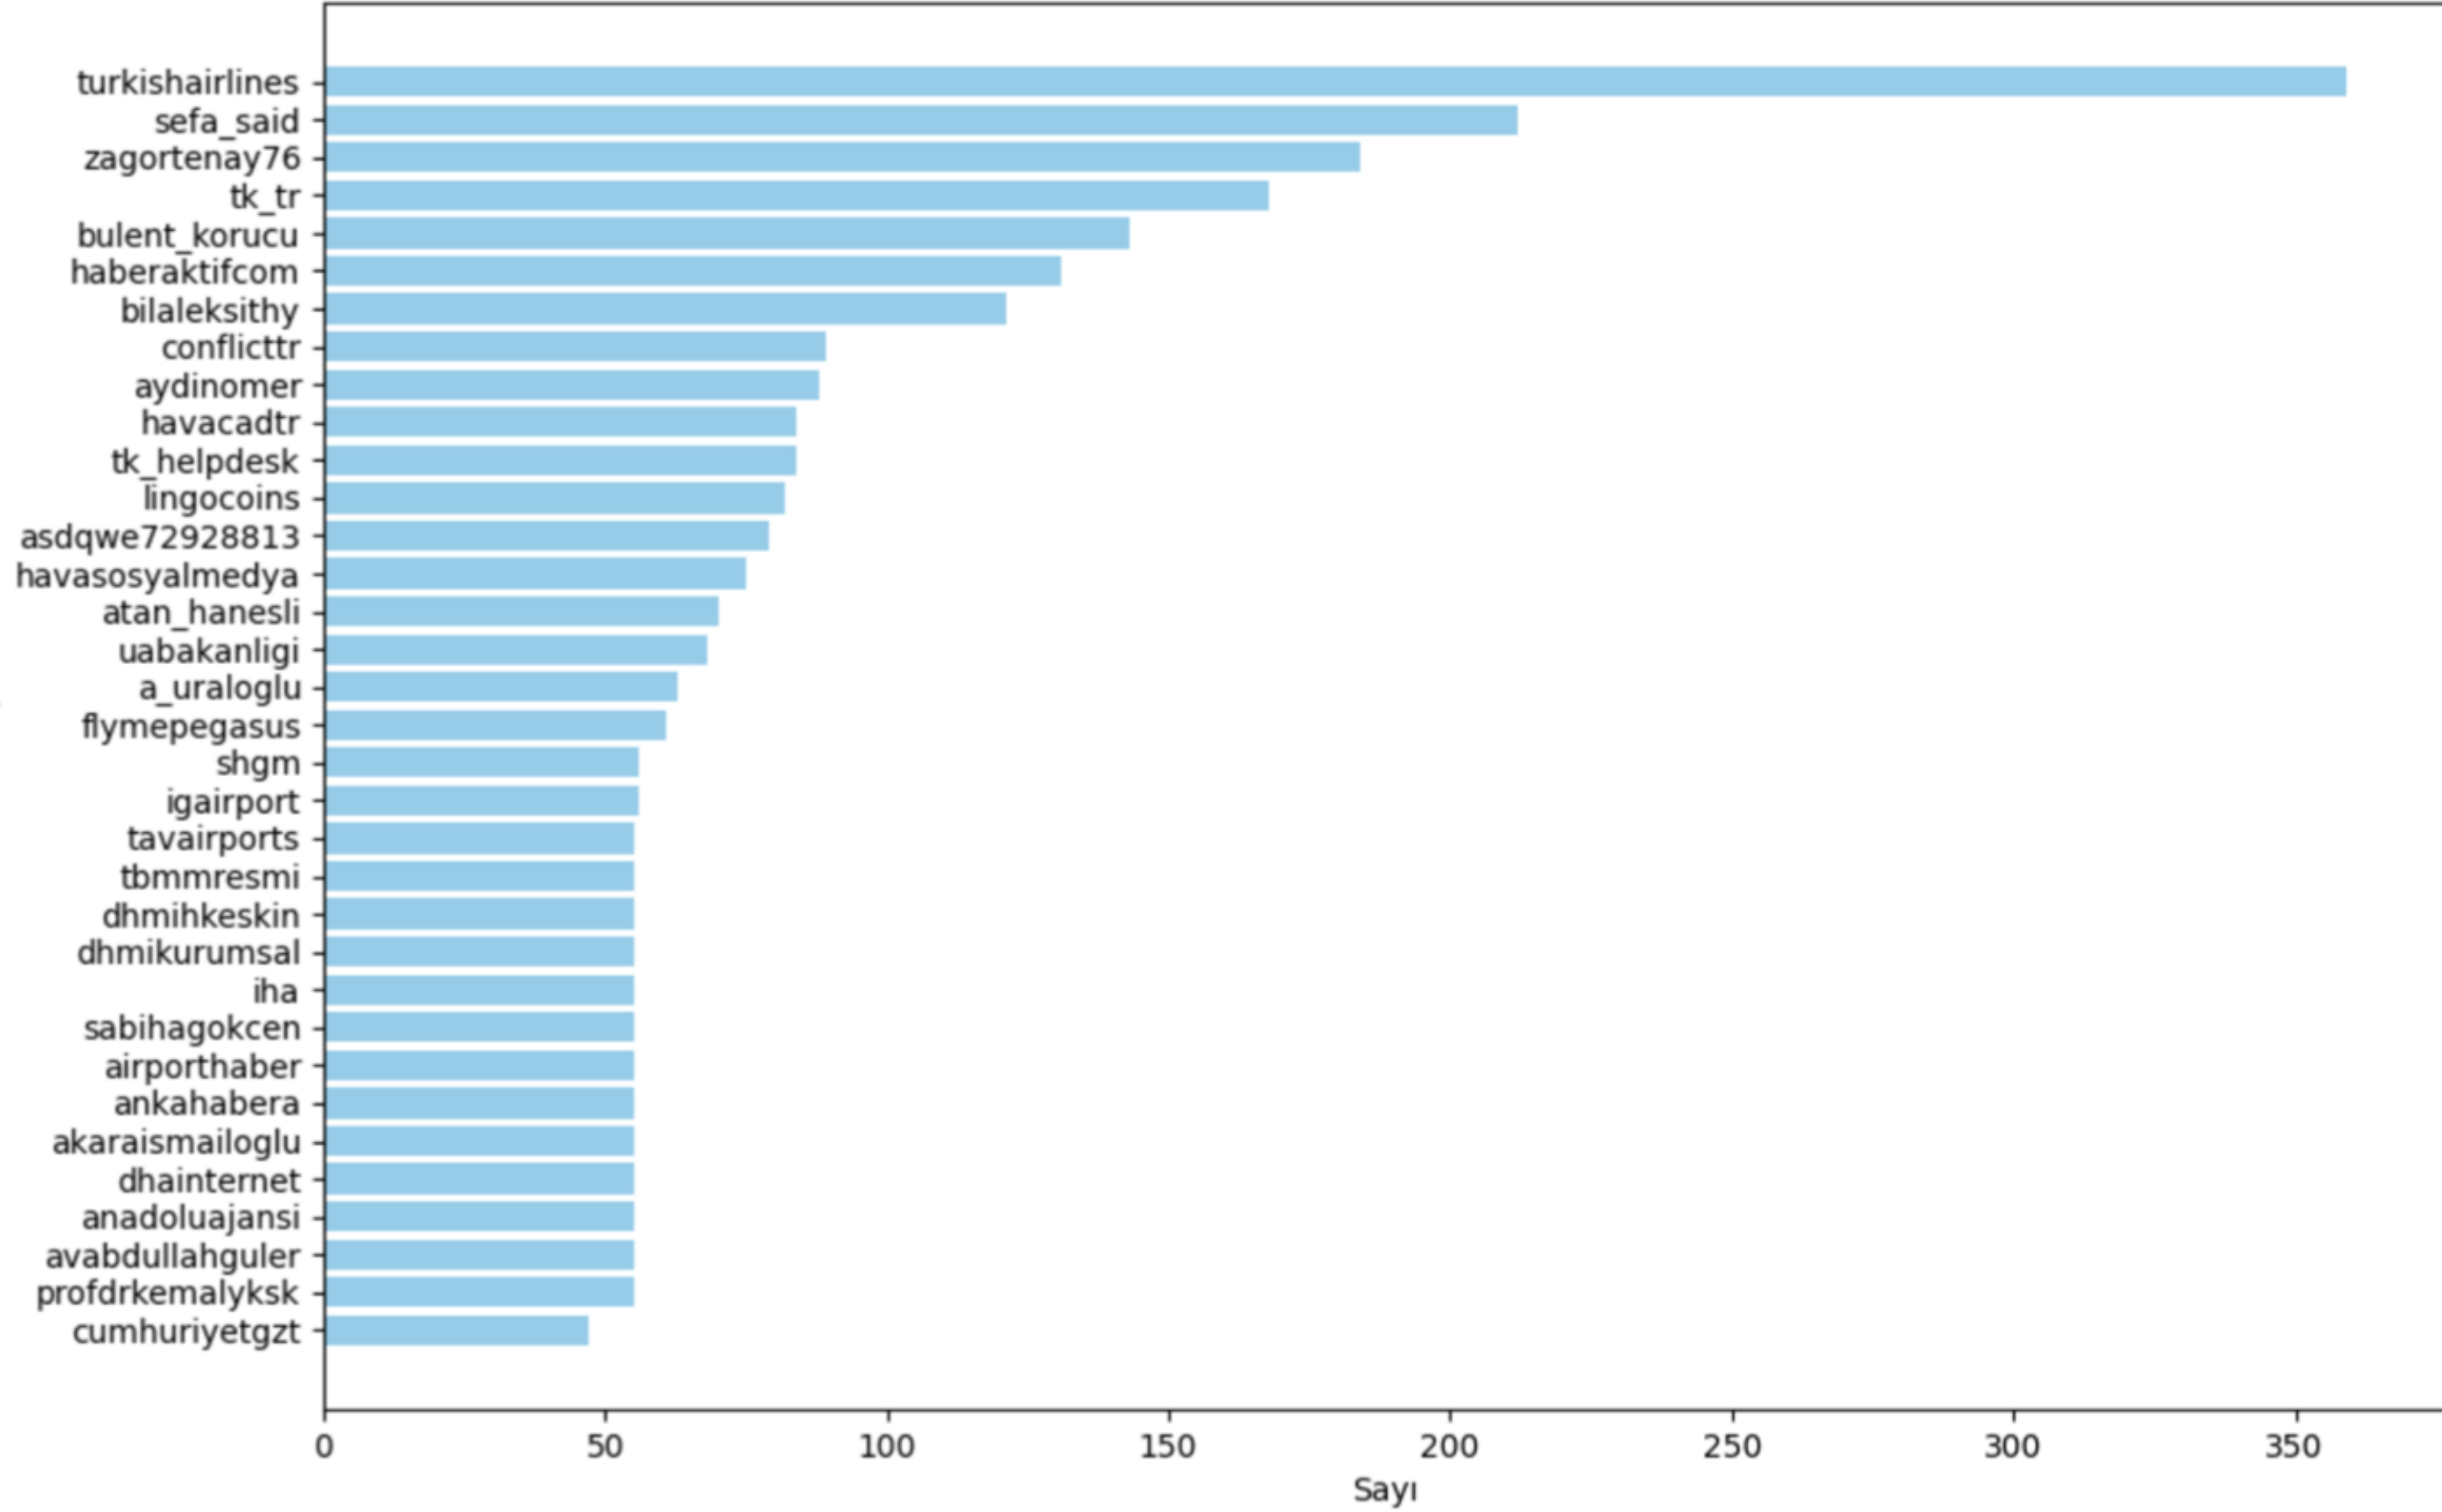

Özel İsimlerin Zamana Göre Değişimi

En Aktif 20 Kullanıcı

MENTION KEY BULUTU

GÖNDERİ KEY BULUTU

Zamana Göre En Popüler 10 Hashtag

Zamana Göre Retweet Sayısı

THY Haziran Verisi

Korelasyon Analizi Sonucu