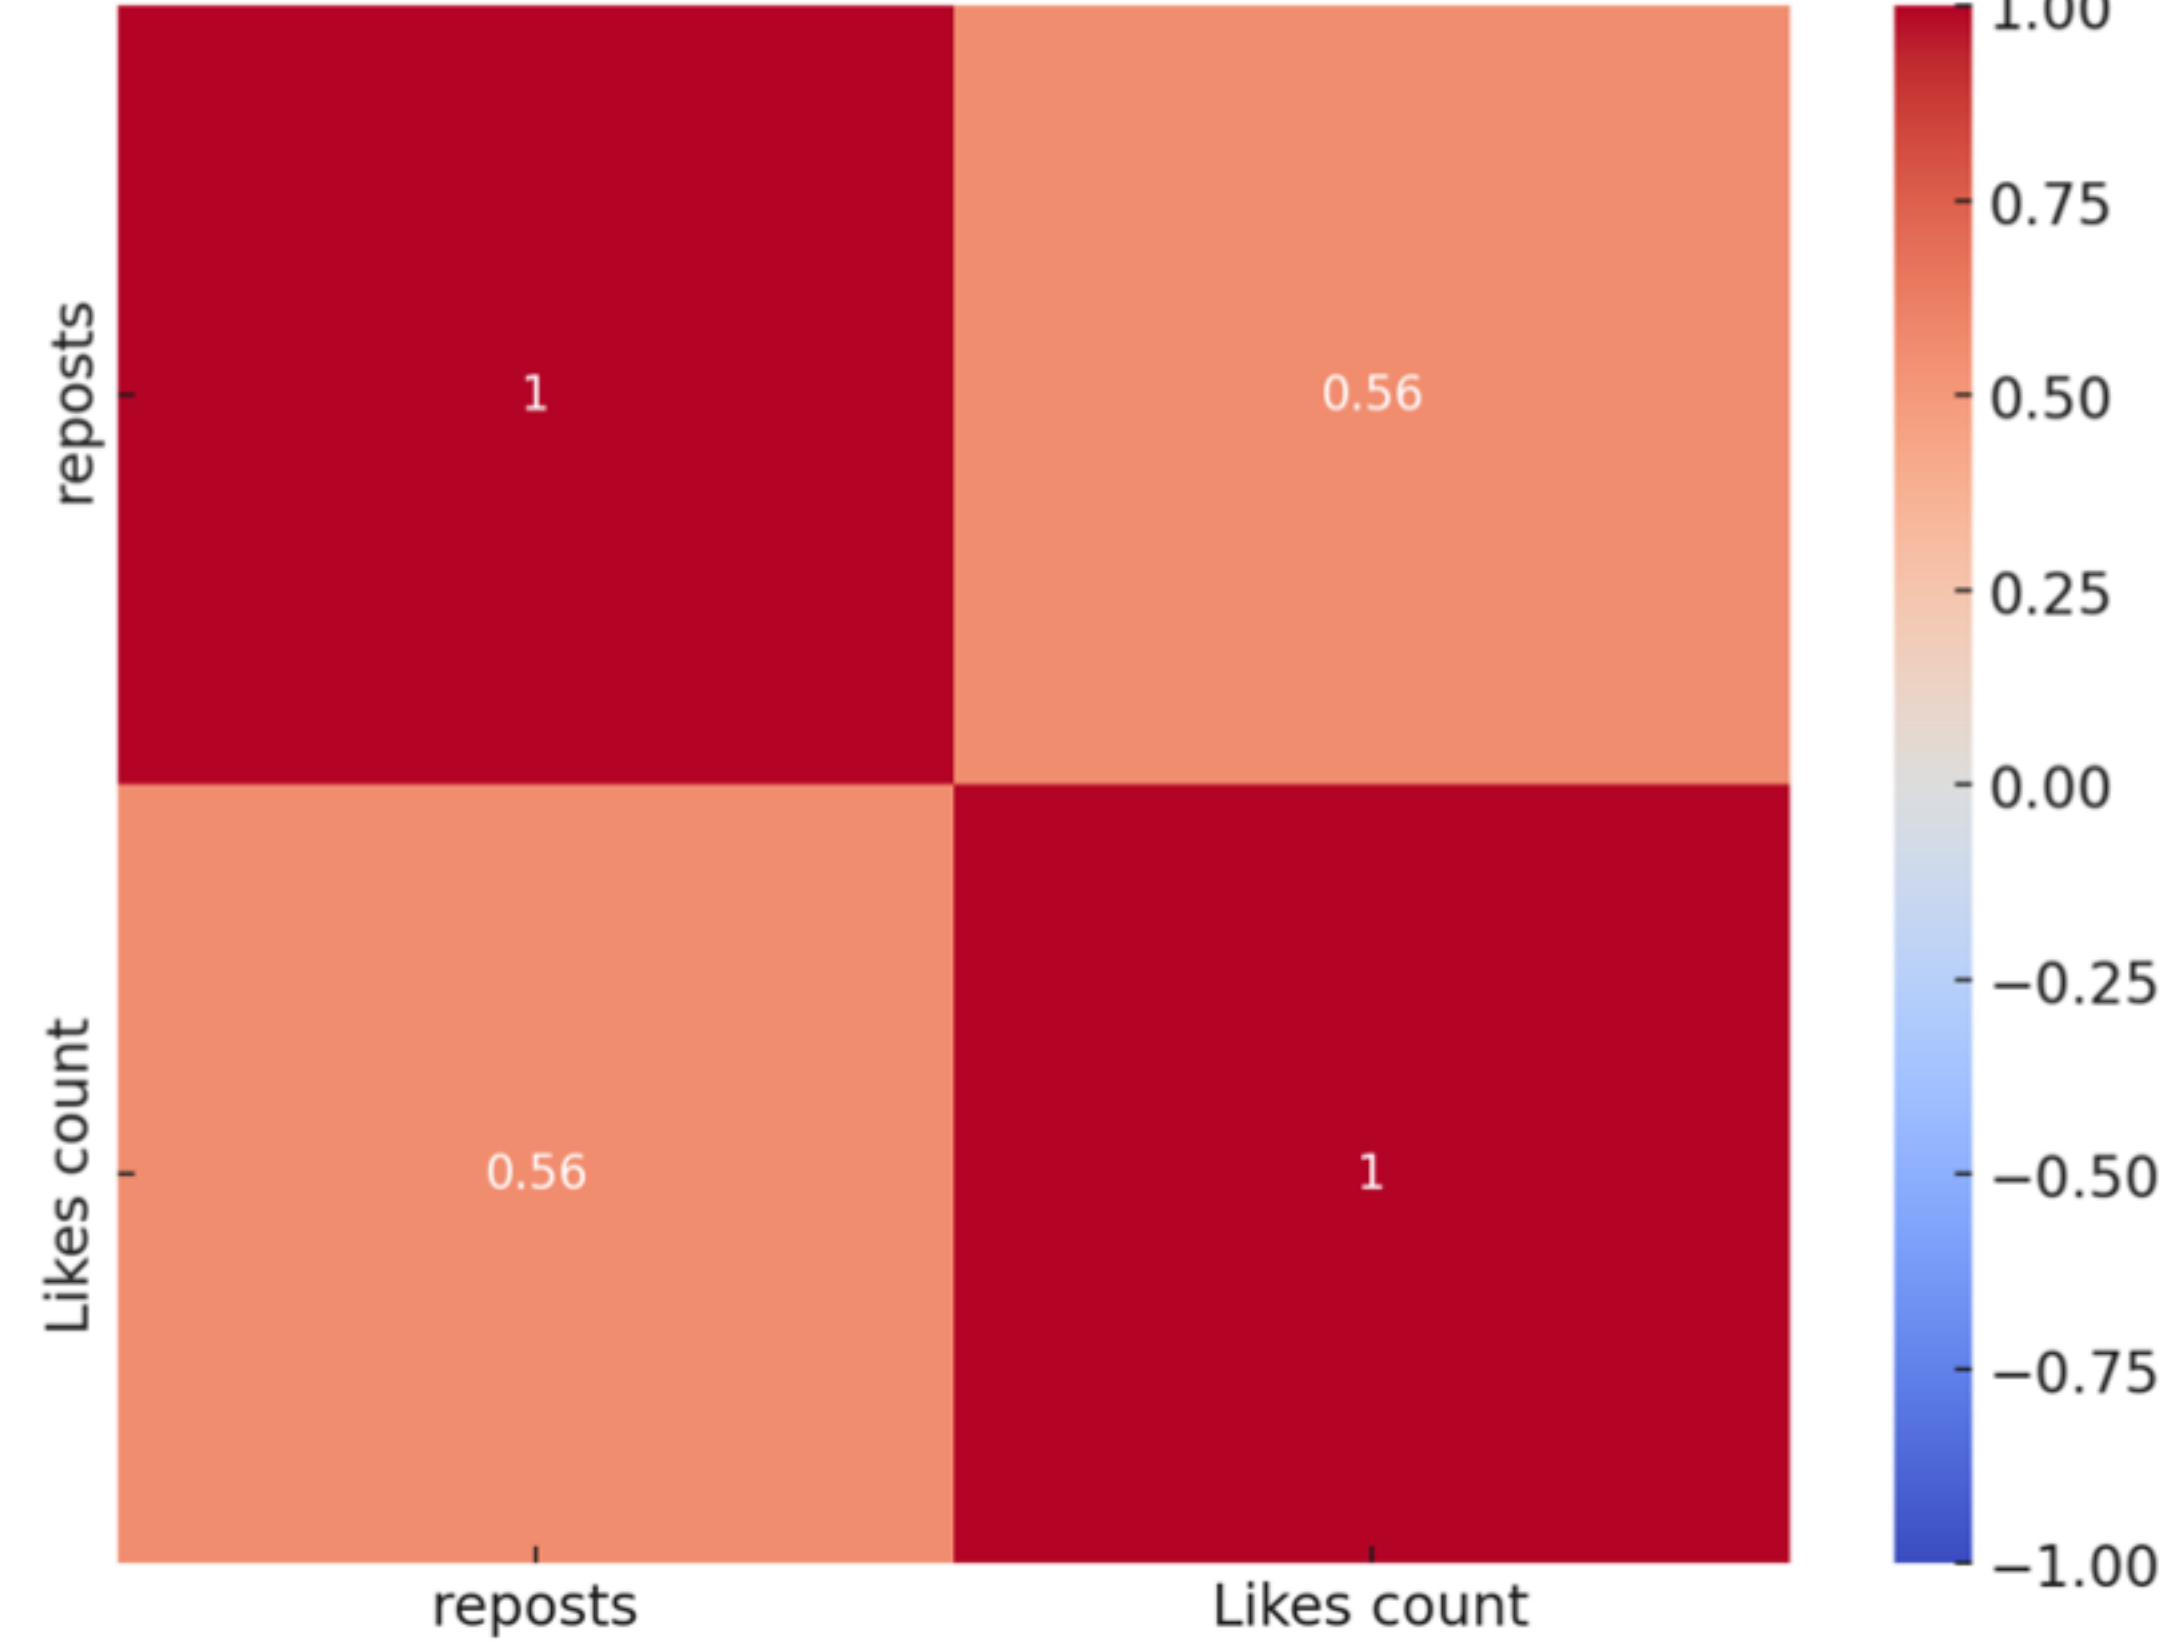

THY Haziran Verisi

Korelasyon Analizi Sonucu

Retweet ve Beğeni Sayıları Arasındaki Korelasyon (Haziran Verisi)

Retweet ve beğeni sayıları arasındaki korelasyon katsayısı 0.556 olarak bulunmuştur. Bu değer, iki değişken arasında orta düzeyde pozitif bir ilişki olduğunu gösterir.