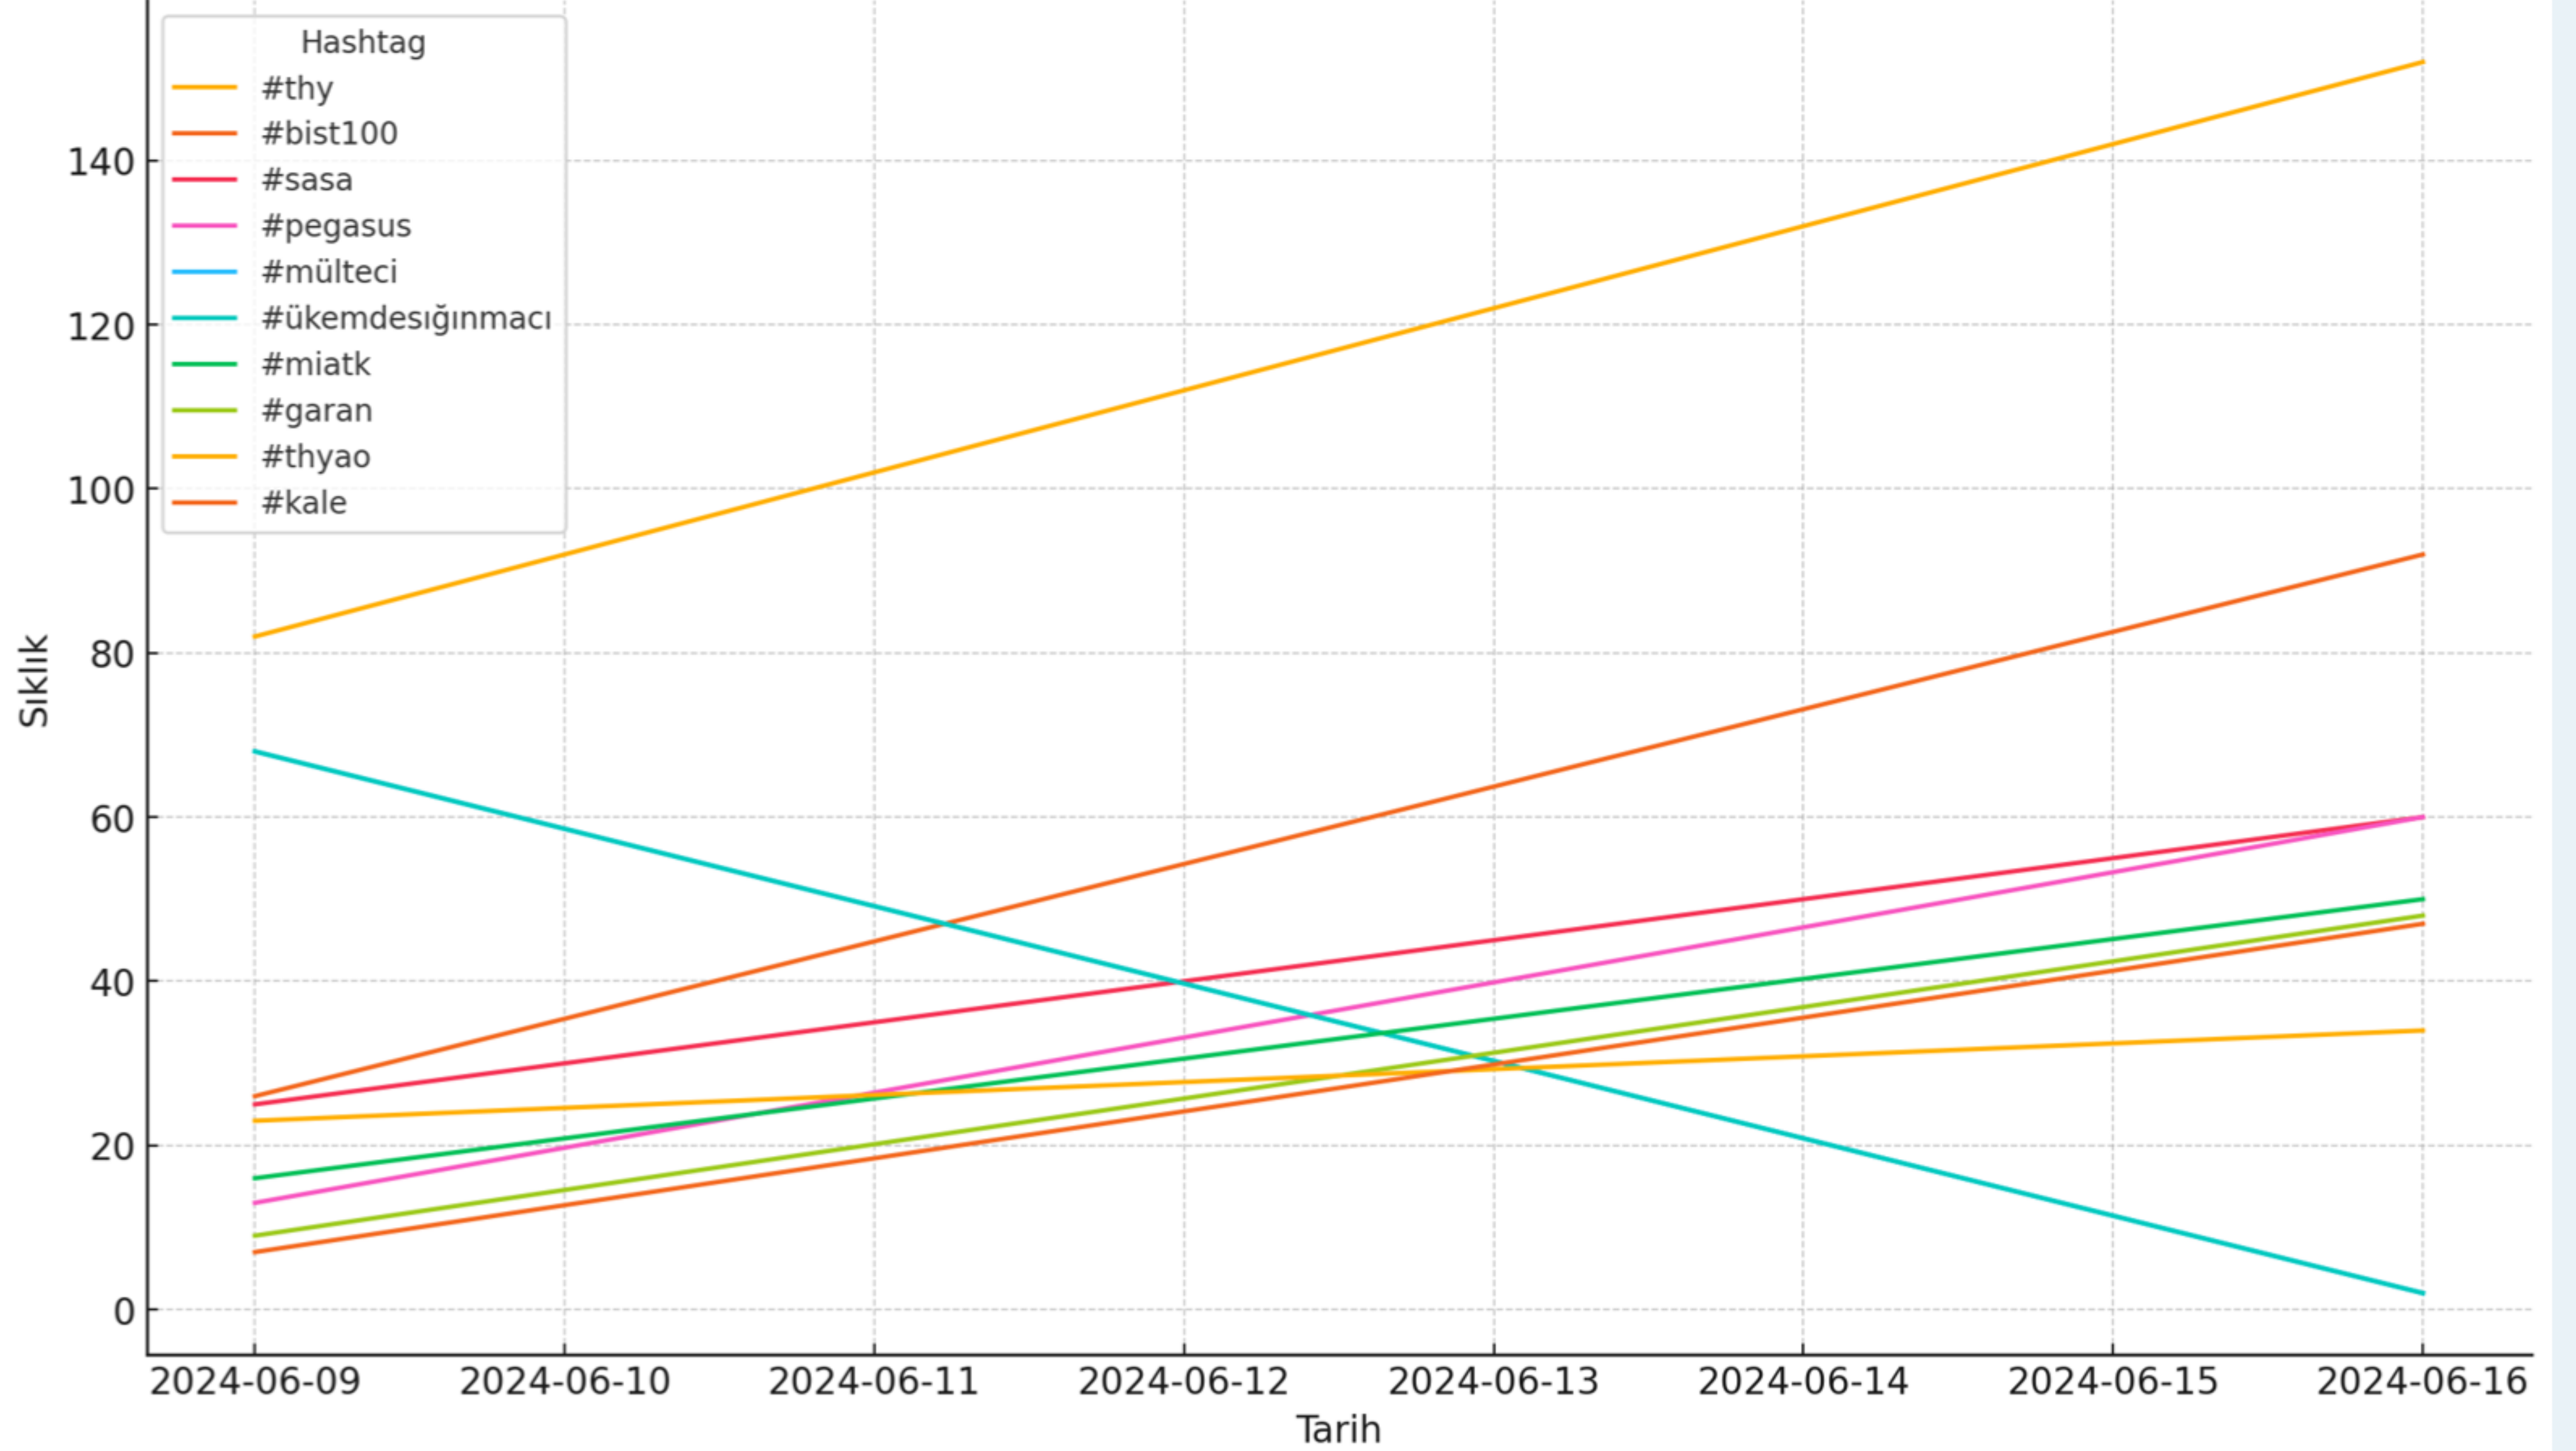

Özel İsimlerin Zamana Göre Değişimi

En Aktif 20 Kullanıcı

MENTION KEY BULUTU

GÖNDERİ KEY BULUTU

Zamana Göre En Popüler 10 Hashtag

Zamana Göre Retweet Sayısı

THY Haziran Verisi

Korelasyon Analizi Sonucu