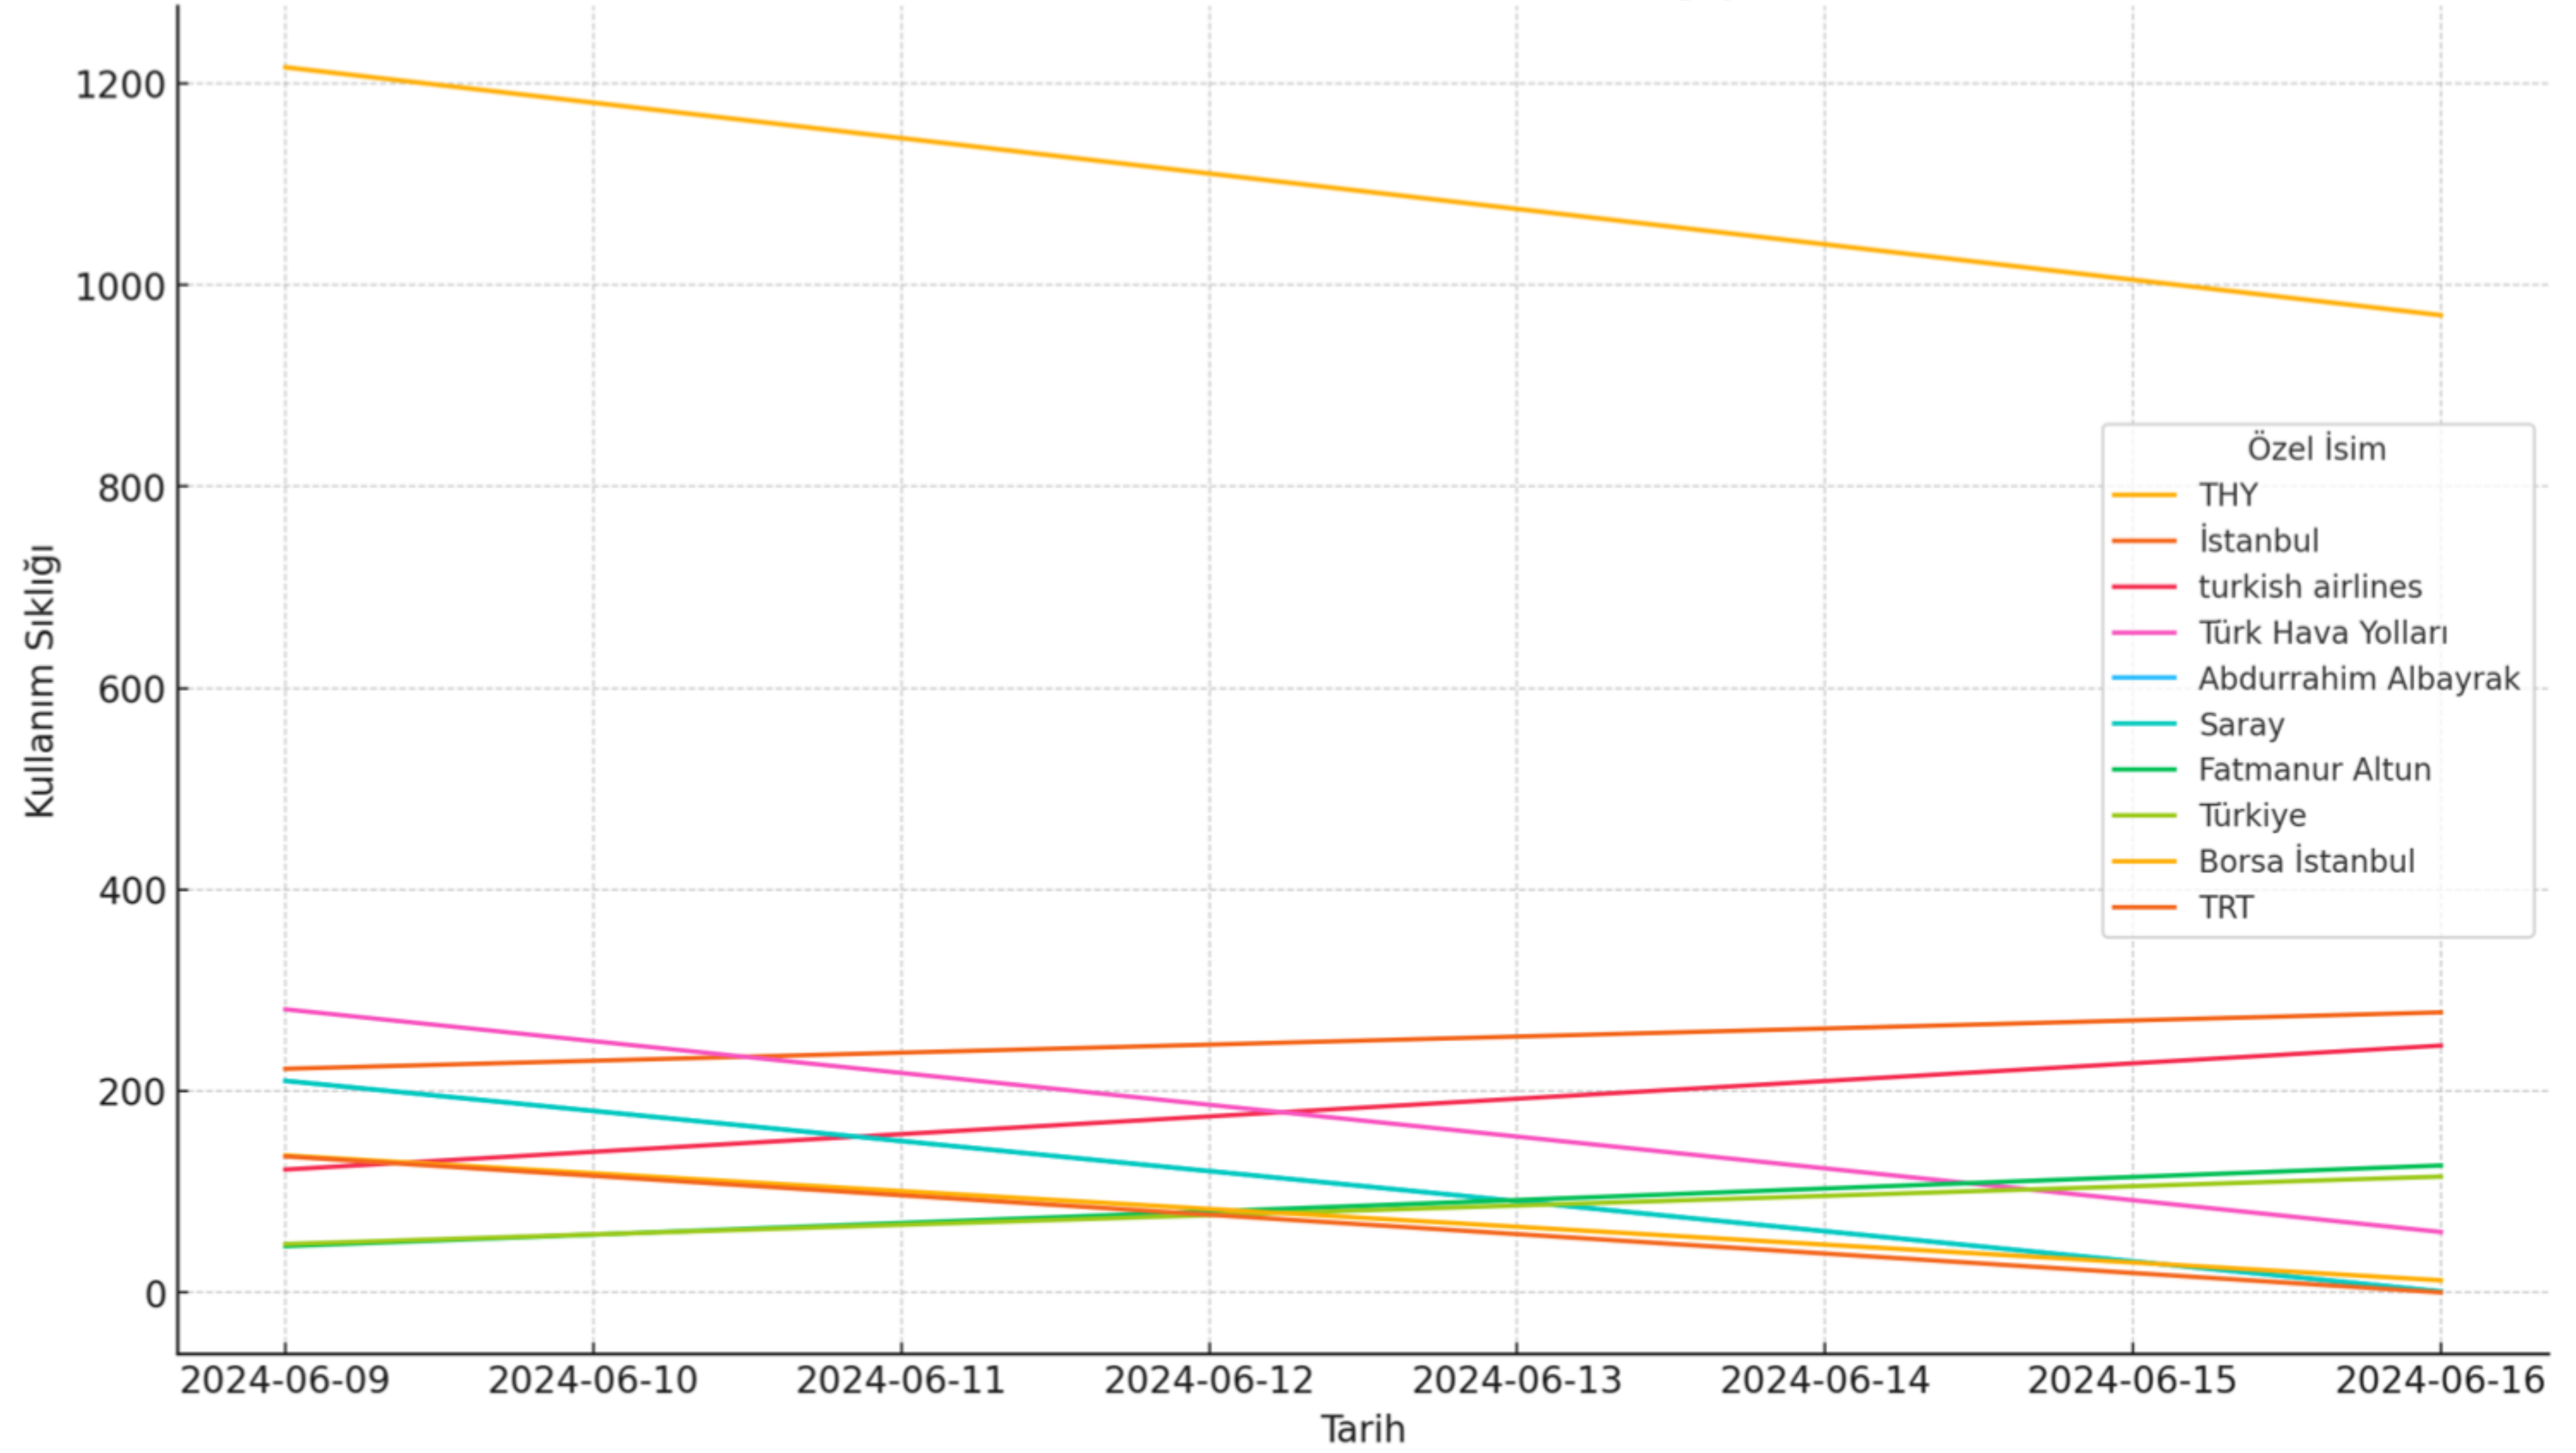

Özel İsimlerin Zamana Göre Değişimi

En Aktif 20 Kullanıcı

MENTION KEY BULUTU

GÖNDERİ KEY BULUTU

Zamana Göre En Popüler 10 Hashtag

Zamana Göre Retweet Sayısı

THY Haziran Verisi

Korelasyon Analizi Sonucu